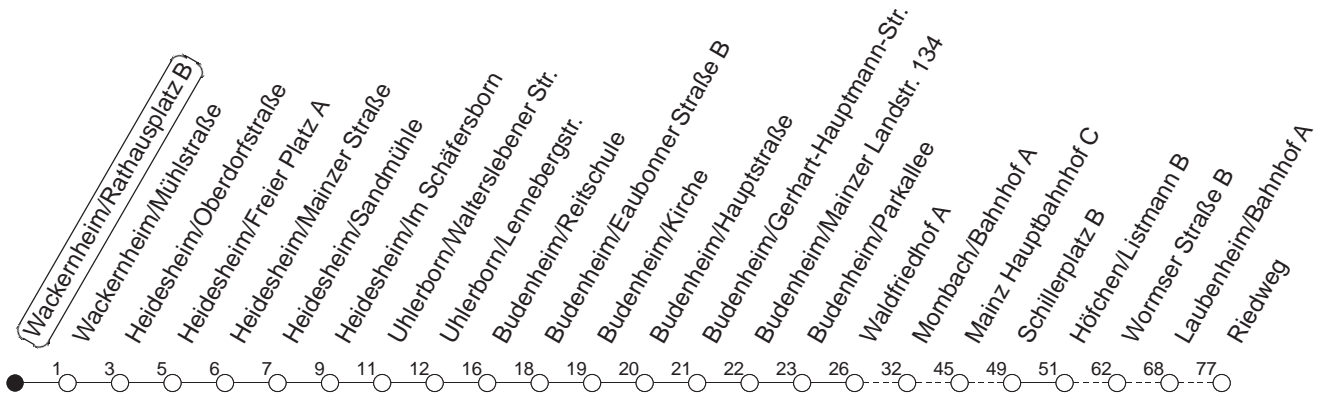

## Wackernheim/Rathausplatz B

BUS

→ Mainz-Laubenheim/Riedweg  
über Budenheim

🕒	Mo.-Fr. (Schule)	Mo.-Fr. (Ferien)	Samstag	Sonn-/Feiertag
5	26 <sup>H</sup>	26 <sup>H</sup>		
6	26	26		
7	25	25		
8	25	25		
9	25	25		
10	25	25		
11	25	25		
12	25	25		
13	25	25		
14	25	25		
15	25	25		
16	25	25		
17	25	25		
18	25	25		
19	25	25		
20	28	28		

H : Nur bis Mainz/Hauptbahnhof

gültig ab: 01.04.22

Ferien in Rheinland-Pfalz: 11.04. - 22.04. / 27.05. / 17.06. / 25.07. - 02.09. / 17.10. - 31.10.22.

Weitere Infos im Verkehrs Center Mainz (Tel. 0 61 31 - 12 77 77) und [www.mainzer-mobilitaet.de](http://www.mainzer-mobilitaet.de)