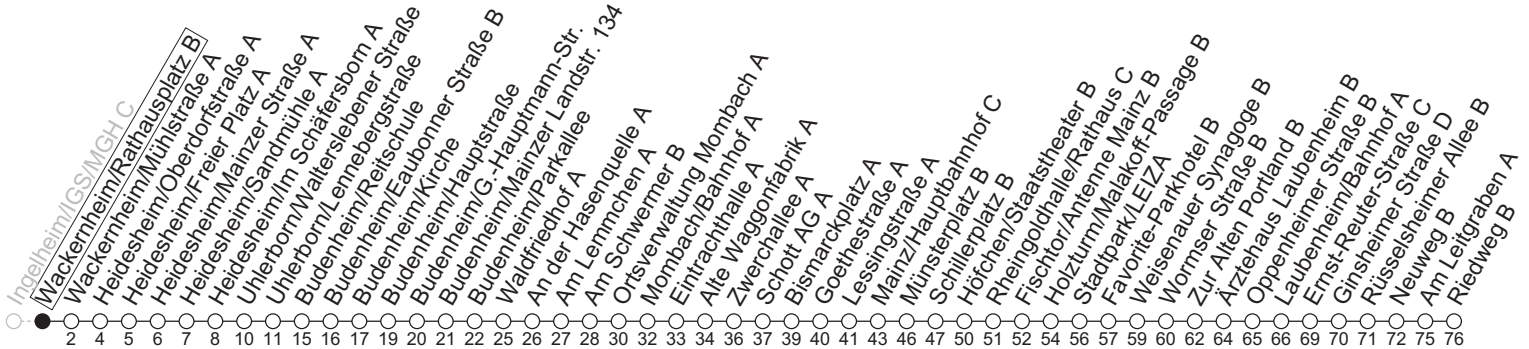

80

Wackernheim/Rathausplatz B

→ Mainz-Laubenheim/Riedweg B

Montag-Freitag	
5	28 _b
6	25 _F 25 _{wa}
7	25
8	25
9	25
10	25
11	25
12	25
13	25
14	25
15	25
16	25
17	25
18	25
19	25
20	29

a : nur bis Wormser Straße B
 b : nur bis Mainz/Hauptbahnhof C
 F : Nur an schulfreien Tagen in Rheinland-Pfalz
 W: An Schultagen ab Wormser Str. weiter als Linie E über Ginsheimer Str. - Laubenheim/Bahnhof - Frankenhöhe zur IGS Bretzenheim