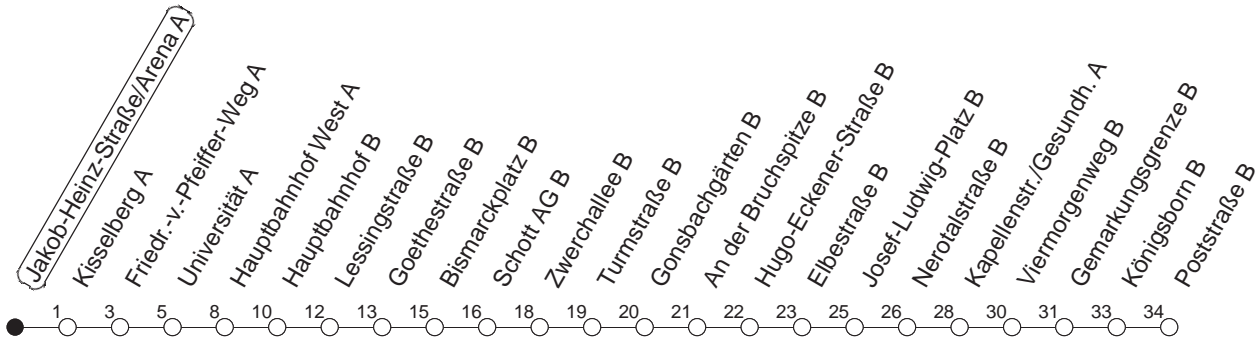

## Jakob-Heinz-Straße/Arena A

TRAM

→ Finthen/Poststraße

🕒	Mo.-Fr. (Schule)					Mo.-Fr. (Ferien)					Samstag		Sonn-/Feiertag		
4	48					48									
5	18	48				18	48								
6	33					33					15	45			
7	05	18	33	38●	51	05	35	55			30				
8	05●	20	35	50		10	15	35	55		00	30	15	45	
9	05	20	35●	50		15	35	55			00	30	55	15	45
10	05●	20	35	50		15	35	55			15	35	55	00	30
11	05	20	35●	50		15	35	55			15	35	55	00	30
12	05●	20	35	50		15	35	55			15	35	55	00	30
13	05	20	35	50●		15	35	55			15	35	55	00	30
14	05	20●	35	50		15	35	55			15	35	55	00	30
15	05	20	35	50		15	35	55			15	35	55	00	30
16	05●	20	35●	50		15	35	55			15	35	55	00	30
17	05	20	35	47 <sub>B</sub>	50	15	35	55			15	35	55	00	30
18	05	20	35	51 <sub>B</sub> ●	55	15	35	55			15	35	53 <sub>B</sub>	00	30
19	15	35	41 <sub>B</sub>	53 <sub>B</sub>		15	35	41 <sub>B</sub>	53 <sub>B</sub>		00	08 <sub>B</sub>	30	00	30
20	00	30				00	30				00	30			
21	00	30				00	30				00	30			
22	00	30	45 <sub>Bmd</sub>			00	30	45 <sub>Bmd</sub>			00	30	00	30	45 <sub>B</sub>
23	00	15 <sub>Bmd</sub>	30			00	15 <sub>Bmd</sub>	30			00	30	00	15 <sub>B</sub>	30
0	00 <sub>fn</sub>	15 <sub>md</sub>	25 <sub>Bmd</sub>	30 <sub>fn</sub>	45 <sub>Bfn</sub>	00 <sub>fn</sub>	15 <sub>md</sub>	25 <sub>Bmd</sub>	30 <sub>fn</sub>	45 <sub>Bfn</sub>	00	30	45 <sub>B</sub>	15	25 <sub>B</sub>
1	00 <sub>fn</sub>	15 <sub>B</sub>	30 <sub>fn</sub>			00 <sub>fn</sub>	15 <sub>B</sub>	30 <sub>fn</sub>			00	15 <sub>B</sub>	30	15 <sub>B</sub>	
2	15 <sub>fn</sub>	25 <sub>Bfn</sub>				15 <sub>fn</sub>	25 <sub>Bfn</sub>				15	25 <sub>B</sub>			
3	10 <sub>Bfn</sub>					10 <sub>Bfn</sub>					10 <sub>B</sub>				

● : Voraussichtlich Hochflurbahn (Zu-/Ausstieg über Treppe)

B : Nur bis Bismarckplatz

md : Nur Montag - Donnerstag, nicht in den Nächten vor Feiertagen

fn : Nur Nacht Freitag auf Samstag und Nacht vor Feiertag auf den Feiertag