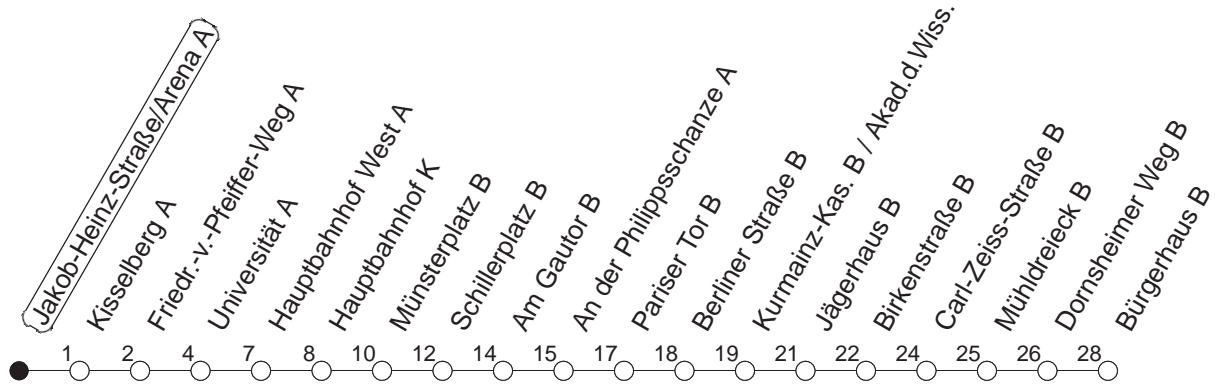

53

Jakob-Heinz-Straße/Arena A

TRAM

→ Hechtsheim/Bürgerhaus

🕒	Mo.-Fr. (Schule)				Mo.-Fr. (Ferien)			Samstag		Sonn-/Feiertag		
6	03	58			03	56						
7	13	28	43	58 _K	26	46		15	45			
8	13	28	43 _Z	58 _Z ●	06	26	46 _Z	15 _Z	45 _Z			
9	13 _Z	28 _Z	43 _Z	58 _Z	06	26 _Z	46 _Z	15 _Z	45 _Z			
10	13 _Z	28 _Z	43 _Z	58 _Z ●	06	26 _Z	46 _Z	06	26 _Z	46 _Z	15	45
11	13 _Z	28 _Z	43 _Z	58 _Z	06	26 _Z	46 _Z	06	26 _Z	46 _Z	15	45
12	13 _Z	28 _Z	43 _Z	58●	06	26 _Z	46 _Z	06	26 _Z	46 _Z	15	45
13	13	28	43	58	06	26	46	06	26 _Z	46 _Z	15	45
14	13	28	43	58●	06	26	46	06	26 _Z	46 _Z	15	45
15	13	28	43	58	06	26	46	06	26 _Z	46 _Z	15	45
16	13	28	43	58●	06	26	46	06	26 _Z	46 _Z	15	45
17	13	28	43	58	06	26	46	06	26 _Z	46 _Z	15	45
18	13	28	43 _Z	58●	06	26	46 _Z	06	26 _Z	46	15	45
19	13	28 _Z	47		06 _Z	26 _Z	47	15	45		15	45
20	15	45			15	45		15	45		15	45
21	15	45			15	45		15	45		15	45
22	15	45 _{fn}			15	45 _{fn}		15	45		15	
23	15 _{fn}	45 _{fn}			15 _{fn}	45 _{fn}		15	45			
0	15 _{fn}				15 _{fn}			15				

K : Nur bis Kurmainz-Kaserne

Z : Anschluss zur Linie 66 an Haltestelle Mühlendreieck

● : Hochflurbahn

fn : Nur Nacht Freitag auf Samstag und Nacht vor Feiertag auf den Feiertag

gültig ab: 13.12.20

Ferien Mainz: 21.12.20-05.01.21 / 15./16.02. / 29.03.-06.04. / 25.05.-04.06. / 14.05. / 19.07.-27.08. / 11.10.-22.10.21.