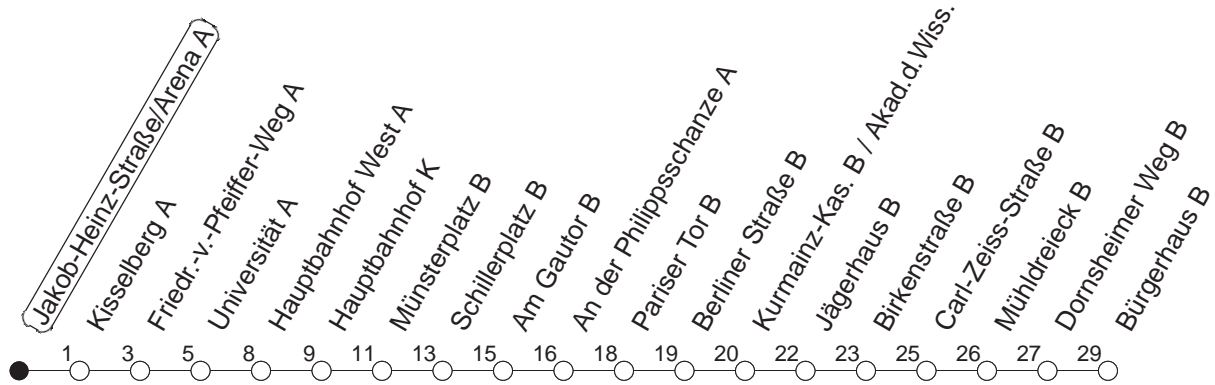

## Jakob-Heinz-Straße/Arena A

TRAM

→ Hechtsheim/Bürgerhaus

🕒	Mo.-Fr. (Schule)				Mo.-Fr. (Ferien)			Samstag		Sonn-/Feiertag			
3	48				48								
4													
5													
6	03	57			03	45							
7	13	28	43	58 <sub>K</sub>	25	45	15	45					
8	12	27	42 <sub>Z</sub>	57 <sub>Z</sub> ●	05	25	45 <sub>Z</sub>	15	45 <sub>Z</sub>				
9	12 <sub>Z</sub>	27 <sub>Z</sub>	42 <sub>Z</sub>	57 <sub>Z</sub>	05	25 <sub>Z</sub>	45 <sub>Z</sub>	15	45 <sub>Z</sub>				
10	12 <sub>Z</sub>	27 <sub>Z</sub>	42 <sub>Z</sub>	57 <sub>Z</sub> ●	05	25 <sub>Z</sub>	45 <sub>Z</sub>	05 <sub>Z</sub>	25 <sub>Z</sub>	45	15	45	
11	12 <sub>Z</sub>	27 <sub>Z</sub>	42 <sub>Z</sub>	57 <sub>Z</sub>	05	25 <sub>Z</sub>	45 <sub>Z</sub>	05 <sub>Z</sub>	25 <sub>Z</sub>	45	15	45	
12	12 <sub>Z</sub>	27 <sub>Z</sub>	42 <sub>Z</sub>	57●	05	25 <sub>Z</sub>	45 <sub>Z</sub>	05 <sub>Z</sub>	25 <sub>Z</sub>	45	15	45	
13	12	27	42	57	05	25	45	05 <sub>Z</sub>	25 <sub>Z</sub>	45	15	45	
14	12	27	42	57●	05	25	45	05 <sub>Z</sub>	25 <sub>Z</sub>	45	15	45	
15	12	27	42	57	05	25	45	05 <sub>Z</sub>	25 <sub>Z</sub>	45	15	45	
16	12	27	42	57●	05	25	45	05 <sub>Z</sub>	25 <sub>Z</sub>	45	15	45	
17	12	27	42	57	05	25	45	05 <sub>Z</sub>	25 <sub>Z</sub>	45 <sub>Z</sub>	15	45	
18	12●	27	45 <sub>Z</sub>		05	25	45 <sub>Z</sub>	05	25 <sub>Z</sub>	45	15	45	
19	05	25 <sub>Z</sub>	47		05 <sub>Z</sub>	25 <sub>Z</sub>	47	15	45		15	45	
20	15	45			15	45		15	45		15	45	
21	15	45			15	45		15	45		15	45	
22	15	45 <sub>fn</sub>			15	45 <sub>fn</sub>		15	45		15		
23	15 <sub>fn</sub>	45 <sub>fn</sub>			15 <sub>fn</sub>	45 <sub>fn</sub>		15	45				
0	15 <sub>fn</sub>				15 <sub>fn</sub>			15					

K : Nur bis Kurmainz-Kaserne

Z : Anschluss zur Linie 66 an Haltestelle Mühdreieck

● : Voraussichtlich Hochflurbahn (Zu-/Ausstieg über Treppe)

fn : Nur Nacht Freitag auf Samstag und Nacht vor Feiertag auf den Feiertag