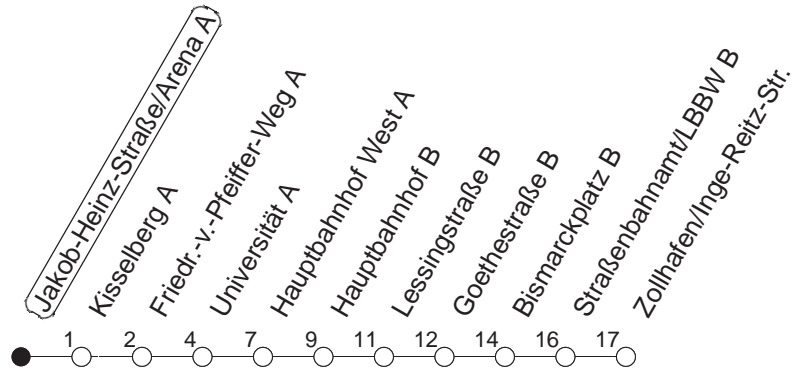

## Jakob-Heinz-Straße/Arena A

TRAM

→ Zollhafen/Inge-Reitz-Str.

🕒	Mo.-Fr. (Schule)	Mo.-Fr. (Ferien)	Samstag	Sonn-/Feiertag
6	18 45●	18 45		
7	23●	16		
8	03● 18 <sub>B</sub> ● 33 48●	01● 21● 31 <sub>B</sub> 51●		
9	18 48●	21● 51●		
10	18 <sub>B</sub> 48●	21 <sub>B</sub> 51●		
11	48●	51●		
12	48●	51●		
13	48●	51●		
14	48●	51●		
15	48●	51●		
16	48●	51●		
17	48●	51●		
18	48 <sub>B</sub> ●	51 <sub>B</sub> ●		

● : Hochflurbahn

B : Nur bis Bismarckplatz

gültig ab: 13.12.20

Ferien Mainz: 21.12.20-05.01.21 / 15./16.02. / 29.03.-06.04. / 25.05.-04.06. / 14.05. / 19.07.-27.08. / 11.10.-22.10.21.

Weitere Infos im Verkehrs Center Mainz (Tel. 0 61 31 - 12 77 77) und [www.mainzer-mobilitaet.de](http://www.mainzer-mobilitaet.de)