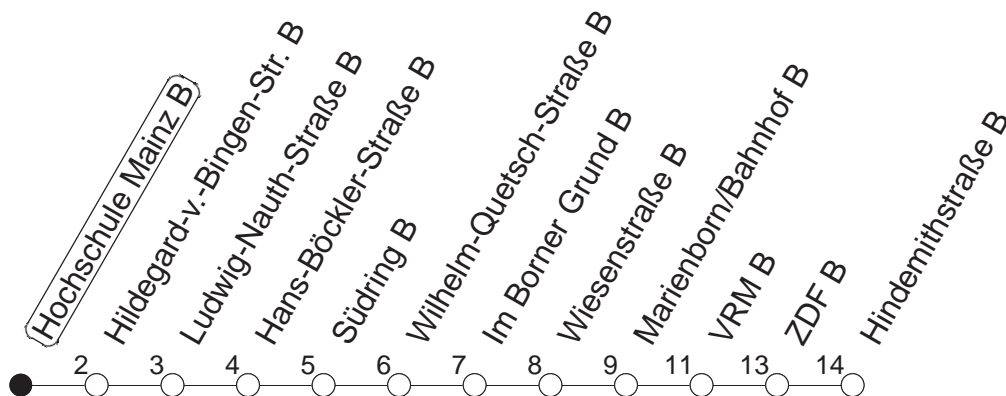

53

Hochschule Mainz B

TRAM

→ **Lerchenberg/Hindemithstraße**

🕒	Mo.-Fr. (Schule)	Mo.-Fr. (Ferien)	Samstag	Sonn-/Feiertag
4	08	08		
5	08 38	08 38		
6	08 50	08 50		
7	23 40 59	26 57	03 43	
8	10 15● 23 38 53	17 34 54	13 43	
9	08 23 38 53	14 34 54	13 48	13
10	08● 23 38 53	14 34 54	14 34 54	13 43
11	08 23 38 53	14 34 54	14 34 54	13 43
12	08● 23 38 53	14 34 54	14 34 54	13 43
13	08 23 38 53	14 34 54	14 34 54	13 43
14	08● 23 38 53	14 34 54	14 34 54	13 43
15	08 23 38 53	14 34 54	14 34 54	13 43
16	08● 23 38 53	14 34 54	14 34 54	13 43
17	08 23 38 53	14 34 54	14 34 54	13 43
18	08● 23 38 53	14 34 54	14 34 54	13 43
19	08 23 38 58	14 34 58	13 43	13 43
20	13 43	13 43	13 43	13 43
21	13 43	13 43	13 43	13 43
22	13 43	13 43	13 43	13 43
23	13 _{fn} 43 _{fn}	13 _{fn} 43 _{fn}	13 43	
0	13 _{fn} 43 _{fn}	13 _{fn} 43 _{fn}	13 43	

● : Hochflurbahn

fn : Nur Nacht Freitag auf Samstag und Nacht vor Feiertag auf den Feiertag

gültig ab: 13.12.20

Ferien Mainz: 21.12.20-05.01.21 / 15./16.02. / 29.03.-06.04. / 25.05.-04.06. / 14.05. / 19.07.-27.08. / 11.10.-22.10.21.