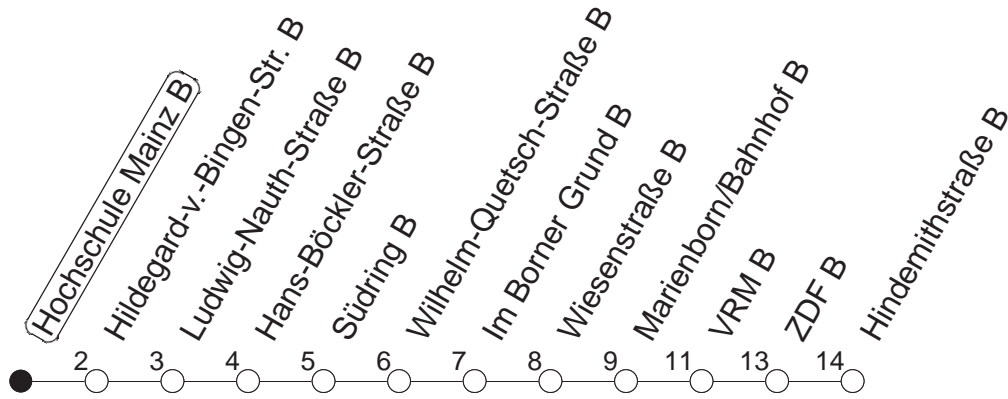

## Hochschule Mainz B

TRAM

Lerchenberg/Hindemithstraße

🕒	Mo.-Fr. (Schule)					Mo.-Fr. (Ferien)			Samstag		Sonn-/Feiertag		
5	08	38				08	38						
6	08	50				08	50						
7	23	40	59			26	57		03	43			
8	10	15●	23	38	53	17	34	54	13	43			
9	08	23	38	53		14	34	54	13	48		13	
10	08●	23	38	53		14	34	54	14	34	54	13	43
11	08	23	38	53		14	34	54	14	34	54	13	43
12	08●	23	38	53		14	34	54	14	34	54	13	43
13	08	23	38	53		14	34	54	14	34	54	13	43
14	08●	23	38	53		14	34	54	14	34	54	13	43
15	08	23	38	53		14	34	54	14	34	54	13	43
16	08●	23	38	53		14	34	54	14	34	54	13	43
17	08	23	38	53		14	34	54	14	34	54	13	43
18	08●	23	38	54		14	34	54	14	34	54	13	43
19	14	34	58			14	34	58	13	43		13	43
20	13	43				13	43		13	43		13	43
21	13	43				13	43		13	43		13	43
22	13	43				13	43		13	43		13	43
23	13 <sub>fn</sub>	43 <sub>fn</sub>				13 <sub>fn</sub>	43 <sub>fn</sub>		13	43			
0	13 <sub>fn</sub>	43 <sub>fn</sub>				13 <sub>fn</sub>	43 <sub>fn</sub>		13	43			

● : Voraussichtlich Hochflurbahn (Zu-/Ausstieg über Treppe)

fn : Nur Nacht Freitag auf Samstag und Nacht vor Feiertag auf den Feiertag

gültig ab: 01.04.22

Ferien in Rheinland-Pfalz: 11.04. - 22.04. / 27.05. / 17.06. / 25.07. - 02.09. / 17.10. - 31.10.22.