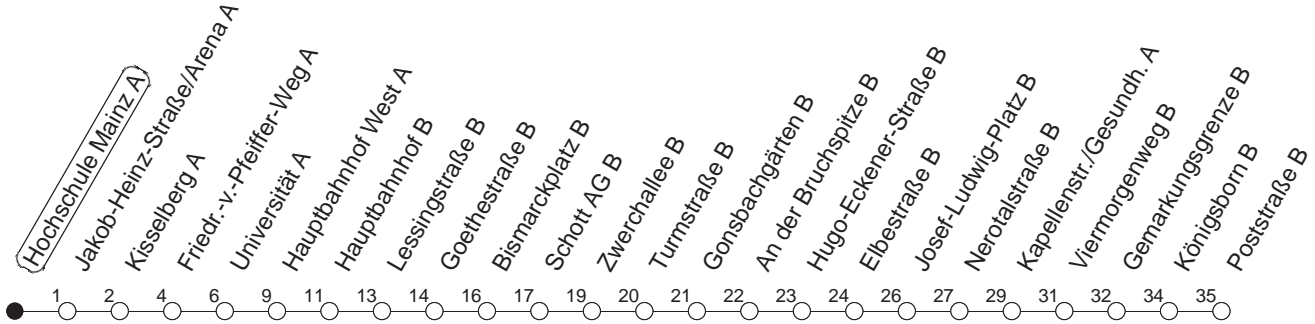

51

Hochschule Mainz A

TRAM

→ Finthen/Poststraße

🕒	Mo.-Fr. (Schule)	Mo.-Fr. (Ferien)	Samstag	Sonn-/Feiertag
4	47	47		
5	17 47	17 47		
6	32	32	14 44	
7	04 17 32 37● 50	04 34 54	29 59	
8	04● 19 34 49	09 14 34 54	29 59	14 44
9	04 19 34● 49	14 34 54	29 54	14 44 59
10	04● 19 34 49	14 34 54	14 34 54	29 59
11	04 19 34● 49	14 34 54	14 34 54	29 59
12	04● 19 34 49	14 34 54	14 34 54	29 59
13	04 19 34 49●	14 34 54	14 34 54	29 59
14	04 19● 34 49	14 34 54	14 34 54	29 59
15	04 19 34 49	14 34 54	14 34 54	29 59
16	04● 19 34● 49	14 34 54	14 34 54	29 59
17	04 19 34 46 _B 49	14 34 54	14 34 54	29 59
18	04 19 34 50 _B ● 54	14 34 54	14 34 52 _B 59	29 59
19	14 34 40 _B 52 _B 59	14 34 40 _B 52 _B 59	07 _B 29 59	29 59
20	29 59	29 59	29 59	29 59
21	29 59	29 59	29 59	29 59
22	29 44 _{Bmd} 59	29 44 _{Bmd} 59	29 59	29 44 _B 59
23	14 _{Bmd} 29 59 _{fn}	14 _{Bmd} 29 59 _{fn}	29 59	14 _B 29
0	14 _{md} 24 _{Bmd} 29 _{fn} 44 _{Bfn} 59 _{fn}	14 _{md} 24 _{Bmd} 29 _{fn} 44 _{Bfn} 59 _{fn}	29 44 _B 59	14 24 _B
1	14 _B 29 _{fn}	14 _B 29 _{fn}	14 _B 29	14 _B
2	14 _{fn} 24 _{Bfn}	14 _{fn} 24 _{Bfn}	14 24 _B	
3	09 _{Bfn}	09 _{Bfn}	09 _B	

● : Voraussichtlich Hochflurbahn (Zu-/Ausstieg über Treppe)

_B : Nur bis Bismarckplatz

_{md} : Nur Montag - Donnerstag, nicht in den Nächten vor Feiertagen

_{fn} : Nur Nacht Freitag auf Samstag und Nacht vor Feiertag auf den Feiertag

gültig ab: 01.04.22

Ferien in Rheinland-Pfalz: 11.04. - 22.04. / 27.05. / 17.06. / 25.07. - 02.09. / 17.10. - 31.10.22.

Weitere Infos im Verkehrs Center Mainz (Tel. 0 61 31 - 12 77 77) und www.mainzer-mobilitaet.de