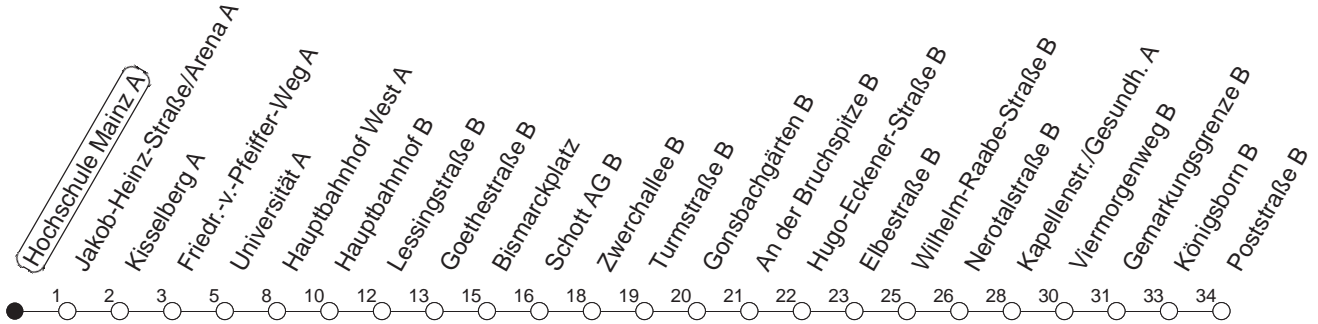

51

Hochschule Mainz A

TRAM

→ Finthen/Poststraße

🕒	Mo.-Fr. (Schule)	Mo.-Fr. (Ferien)	Samstag	Sonn-/Feiertag
3	47	47		
4	47	47		
5	17 47	17 47		
6	32	32	14 44	
7	05 17 32 37● 50	05 35 55	29 59	
8	05● 20 35 50	10 15 35 55	29 59	14 44
9	05 20 35● 50	15 35 55	29 55	14 44 59
10	05● 20 35 50	15 35 55	15 35 55	29 59
11	05 20 35● 50	15 35 55	15 35 55	29 59
12	05● 20 35 50	15 35 55	15 35 55	29 59
13	05 20● 35 50●	15 35 55	15 35 55	29 59
14	05 20● 35 50	15 35 55	15 35 55	29 59
15	05 20 35● 50	15 35 55	15 35 55	29 59
16	05● 20 35● 50	15 35 55	15 35 55	29 59
17	05 20 35 50●	15 35 55	15 35 55	29 59
18	05 20● 35 50	15 35 55	15 35 52 _B 59	29 59
19	05 20 30 _B 35 41 _B ● 52 _B 59	15 30 _B 37 52 _B 59	07 _B 29 59	29 59
20	04 _B ● 29 59	29 59	29 59	29 59
21	29 59	29 59	29 59	29 59
22	29 44 _{Bmd} 59	29 44 _{Bmd} 59	29 59	29 44 _B 59
23	14 _{Bmd} 29 59 _{fn}	14 _{Bmd} 29 59 _{fn}	29 59	14 _B 29
0	14 _{md} 24 _{Bmd} 29 _{fn} 44 _{Bfn} 59 _{fn}	14 _{md} 24 _{Bmd} 29 _{fn} 44 _{Bfn} 59 _{fn}	29 44 _B 59	14 24 _B
1	14 _B 29 _{fn}	14 _B 29 _{fn}	14 _B 29	14 _B
2	14 _{fn} 24 _{Bfn}	14 _{fn} 24 _{Bfn}	14 24 _B	
3	09 _{Bfn}	09 _{Bfn}	09 _B	

● : Hochflurbahn
 B : Nur bis Bismarckplatz

md : Nur Montag - Donnerstag, nicht in den Nächten vor Feiertagen

fn : Nur Nacht Freitag auf Samstag und Nacht vor Feiertag auf den Feiertag

gültig ab: 13.12.20

Ferien Mainz: 21.12.20-05.01.21 / 15./16.02. / 29.03.-06.04. / 25.05.-04.06. / 14.05. / 19.07.-27.08. / 11.10.-22.10.21.

Weitere Infos im Verkehrs Center Mainz (Tel. 0 61 31 - 12 77 77) und www.mainzer-mobilitaet.de