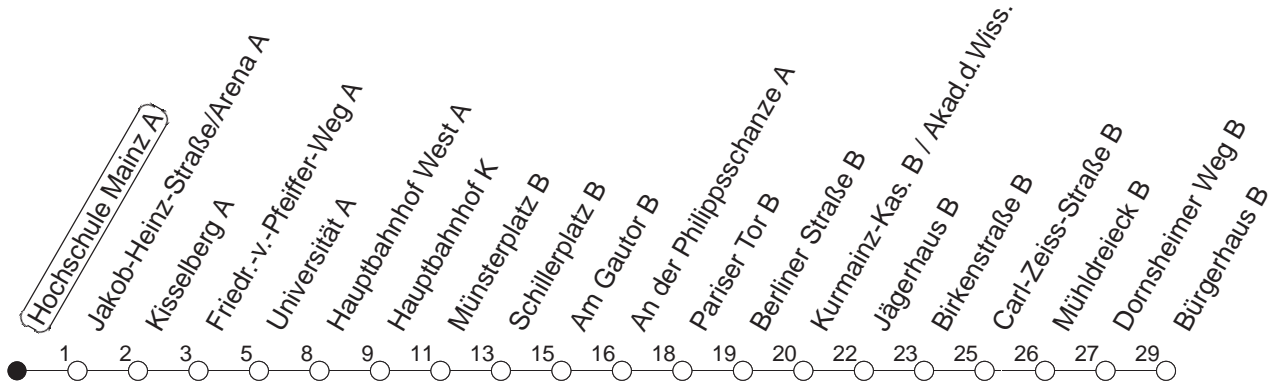

53

Hochschule Mainz A

TRAM

→ Hechtsheim/Bürgerhaus

🕒	Mo.-Fr. (Schule)				Mo.-Fr. (Ferien)			Samstag		Sonn-/Feiertag		
6	02	57			02	55						
7	12	27	42	57 _K	25	45		14	44			
8	12	27	42 _Z	57 _Z ●	05	25	45 _Z	14 _Z	44 _Z			
9	12 _Z	27 _Z	42 _Z	57 _Z	05	25 _Z	45 _Z	14 _Z	44 _Z			
10	12 _Z	27 _Z	42 _Z	57 _Z ●	05	25 _Z	45 _Z	05	25 _Z	45 _Z	14	44
11	12 _Z	27 _Z	42 _Z	57 _Z	05	25 _Z	45 _Z	05	25 _Z	45 _Z	14	44
12	12 _Z	27 _Z	42 _Z	57●	05	25 _Z	45 _Z	05	25 _Z	45 _Z	14	44
13	12	27	42	57	05	25	45	05	25 _Z	45 _Z	14	44
14	12	27	42	57●	05	25	45	05	25 _Z	45 _Z	14	44
15	12	27	42	57	05	25	45	05	25 _Z	45 _Z	14	44
16	12	27	42	57●	05	25	45	05	25 _Z	45 _Z	14	44
17	12	27	42	57	05	25	45	05	25 _Z	45 _Z	14	44
18	12	27	42 _Z	57●	05	25	45 _Z	05	25 _Z	45	14	44
19	12	27 _Z	46		05 _Z	25 _Z	46	14	44		14	44
20	14	44			14	44		14	44		14	44
21	14	44			14	44		14	44		14	44
22	14	44 _{fn}			14	44 _{fn}		14	44		14	
23	14 _{fn}	44 _{fn}			14 _{fn}	44 _{fn}		14	44			
0	14 _{fn}				14 _{fn}			14				

K : Nur bis Kurmainz-Kaserne

Z : Anschluss zur Linie 66 an Haltestelle Mühlendreieck

● : Hochflurbahn

fn : Nur Nacht Freitag auf Samstag und Nacht vor Feiertag auf den Feiertag

gültig ab: 13.12.20

Ferien Mainz: 21.12.20-05.01.21 / 15./16.02. / 29.03.-06.04. / 25.05.-04.06. / 14.05. / 19.07.-27.08. / 11.10.-22.10.21.