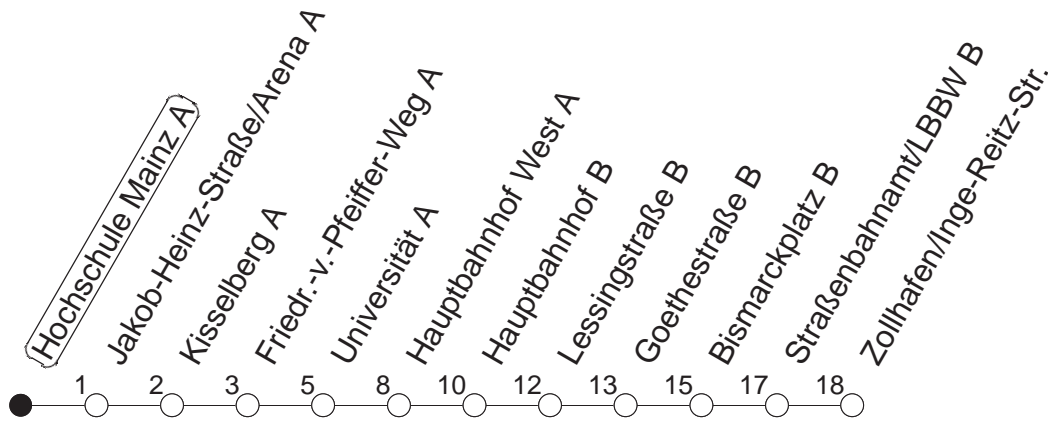

59

Hochschule Mainz A

TRAM

→ Zollhafen/Inge-Reitz-Str.

🕒	Mo.-Fr. (Schule)				Mo.-Fr. (Ferien)				Samstag	Sonn-/Feiertag
6	17	44●			17	44				
7	22●				15					
8	02●	17 _B ●	32	47●	00●	20●	30 _B	50●		
9	17	47●			20●	50●				
10	17 _B	47●			20 _B	50●				
11	47●				50●					
12	47●				50●					
13	47●				50●					
14	47●				50●					
15	47●				50●					
16	47●				50●					
17	47●				50●					
18	47 _B ●				50 _B ●					

● : Hochflurbahn

B : Nur bis Bismarckplatz

gültig ab: 13.12.20

Ferien Mainz: 21.12.20-05.01.21 / 15./16.02. / 29.03.-06.04. / 25.05.-04.06. / 14.05. / 19.07.-27.08. / 11.10.-22.10.21.

Weitere Infos im Verkehrs Center Mainz (Tel. 0 61 31 - 12 77 77) und www.mainzer-mobilitaet.de