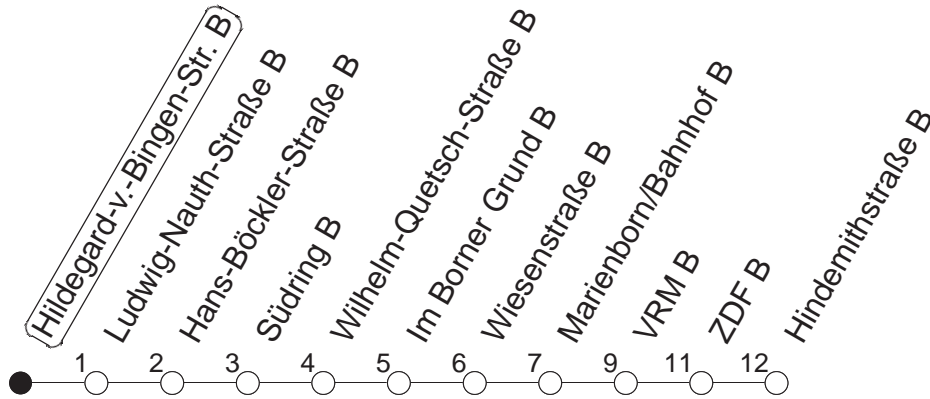

# 51

## Hildegard-v.-Bingen-Str. B

TRAM

→ Lerchenberg/Hindemithstraße

🕒	Mo.-Fr. (Schule)	Mo.-Fr. (Ferien)	Samstag	Sonn-/Feiertag
4	41	41		
5	26 56	26 56	41	
6	02● 23 30 35 41● 46	23 35 46	14 39	
7	03● 18 37 52	03 18 48	00 20 30	41
8	07 33 48	26 46	00 30	15 45
9	03M● 18M 33M● 48M	06 26M 46M	00 30 40M	30 40 50
10	03M 18M 33M 48M	06M 26M 46M	01M 06 26M 46M	00 30
11	03M● 18M 33M● 48M	06M 26M 46M	06M 26M 46M	00 30
12	03M 18M 33M 48	06M 26M 46	06M 26M 46M	00 30
13	03● 18 33● 48	06 26 46	06M 26M 46M	00 30
14	03 18 33 48●	06 26 46	06M 26M 46M	00 30
15	03 18● 33 48●	06 26 46	06M 26M 46M	00 30
16	03 18 33 48	06 26 46	06M 26M 46M	00 30
17	03● 18 33● 48	06 26 46	06M 26M 46M	00 30
18	03 18 33 48	06 26 46	06M 26M 46M	00 30
19	03● 18 33● 48	06 26 46	06 30	00 30
20	30	30	00 30	00 30
21	00 30	00 30	00 30	00 30
22	00 30	00 30	00 30	00 30
23	00 26 <sub>md</sub> 30 <sub>fn</sub> 56 <sub>md</sub>	00 26 <sub>md</sub> 30 <sub>fn</sub> 56 <sub>md</sub>	00 30	00 26 56
0	00 <sub>fn</sub> 30 <sub>fn</sub> 41 <sub>md</sub>	00 <sub>fn</sub> 30 <sub>fn</sub> 41 <sub>md</sub>	00 30	41
1	00 <sub>fn</sub> 26 <sub>fn</sub> 56 <sub>fn</sub>	00 <sub>fn</sub> 26 <sub>fn</sub> 56 <sub>fn</sub>	00 26 56	
2	41 <sub>fn</sub>	41 <sub>fn</sub>	41	

● : Hochflurbahn

M : Nur bis Marienborn/Wiesenstraße

md : Nur Montag - Donnerstag, nicht in den Nächten vor Feiertagen

fn : Nur Nacht Freitag auf Samstag und Nacht vor Feiertag auf den Feiertag

gültig ab: 13.12.20