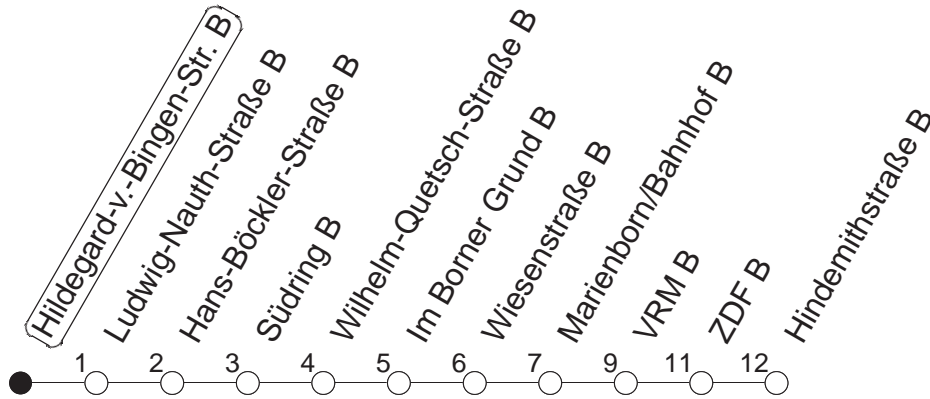

51

Hildegard-v.-Bingen-Str. B

TRAM

→ Lerchenberg/Hindemithstraße

🕒	Mo.-Fr. (Schule)	Mo.-Fr. (Ferien)	Samstag	Sonn-/Feiertag
3	17	17		
4	11 41	11 41		
5	26 56	26 56	41	
6	02● 23 30 35 41● 46	23 35 46	14 39	
7	03● 18 37 52	03 18 48	00 20 30	41
8	07 33 48	26 46	00 30	15 45
9	03M● 18M 33M● 48M	06 26M 46M	00 30 40M	30 40 50
10	03M 18M 33M 48M	06M 26M 46M	01M 06 26M 46M	00 30
11	03M● 18M 33M● 48M	06M 26M 46M	06M 26M 46M	00 30
12	03M 18M 33M 48	06M 26M 46	06M 26M 46M	00 30
13	03● 18 33● 48	06 26 46	06M 26M 46M	00 30
14	03 18 33 48	06 26 46	06M 26M 46M	00 30
15	03 18● 33 48●	06 26 46	06M 26M 46M	00 30
16	03 18 33 48	06 26 46	06M 26M 46M	00 30
17	03 18 33● 48	06 26 46	06M 26M 46M	00 30
18	03 18 33 48	06 26 46	06M 26M 46M	00 30
19	06 26 46	06 26 46	06 30	00 30
20	30	30	00 30	00 30
21	00 30	00 30	00 30	00 30
22	00 30	00 30	00 30	00 30
23	00 26 _{md} 30 _{fn} 56 _{md}	00 26 _{md} 30 _{fn} 56 _{md}	00 30	00 26 56
0	00 _{fn} 30 _{fn} 41 _{md}	00 _{fn} 30 _{fn} 41 _{md}	00 30	41
1	00 _{fn} 26 _{fn} 56 _{fn}	00 _{fn} 26 _{fn} 56 _{fn}	00 26 56	
2	41 _{fn}	41 _{fn}	41	

● : Voraussichtlich Hochflurbahn (Zu-/Ausstieg über Treppe)

M : Nur bis Marienborn/Wiesenstraße

md : Nur Montag - Donnerstag, nicht in den Nächten vor Feiertagen

fn : Nur Nacht Freitag auf Samstag und Nacht vor Feiertag auf den Feiertag

gültig ab: 01.04.22

Ferien in Rheinland-Pfalz: 11.04. - 22.04. / 27.05. / 17.06. / 25.07. - 02.09. / 17.10. - 31.10.22.

Weitere Infos im Verkehrs Center Mainz (Tel. 0 61 31 - 12 77 77) und www.mainzer-mobilitaet.de