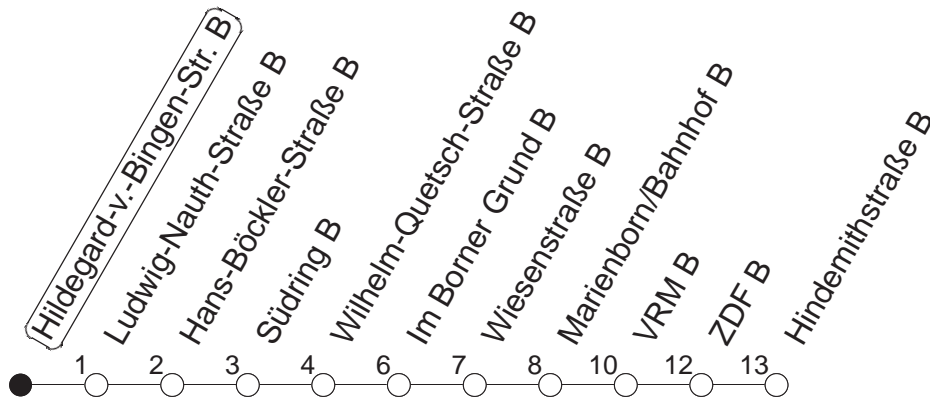

51

Hildegard-v.-Bingen-Str. B

TRAM

→ Lerchenberg/Hindemithstraße

🕒	Mo.-Fr. (Schule)	Mo.-Fr. (Ferien)	Samstag	Sonn-/Feiertag
3	17	17		
4	11 41	11 41		
5	26 56	26 56	41	
6	02● 23 33 40 46	23 33 46	14 44 57	
7	03● 18 37 52	03 18 48	20 30	41
8	07 33 48	26 46	00 30	14 43
9	03M● 18M 33M● 48M	06M 26M 46M	00 30 40M	30 40 50
10	03M 18M 33M 48M	06M 26M 46M	00M 06 26M 46M	00 30
11	03M● 18M 33M● 48M	06M 26M 46M	06M 26M 46M	00 30
12	03M 18M 33M 48	06M 26M 46	06M 26M 46M	00 30
13	03● 18 33● 48	06 26 46	06M 26M 46M	00 30
14	03 18 33 48	06 26 46	06M 26M 46M	00 30
15	03 18● 33 48●	06 26 46	06M 26M 46M	00 30
16	03 18 33 48	06 26 46	06M 26M 46M	00 30
17	03 18 33● 48	06 26 46	06M 26M 46M	00 30
18	03 18 33 48	06 26 46	06M 26M 46M	00 30
19	06 26 46	06 26 46	06 30	00 30
20	32	30	00 30	00 30
21	00 30	00 30	00 30	00 30
22	00 30	00 30	00 30	00 30
23	00 26 _{md} 30 _{fn} 56 _{md}	00 26 _{md} 30 _{fn} 56 _{md}	00 30	00 26 56
0	00 _{fn} 26 _{fn} 41 _{md} 56 _{fn}	00 _{fn} 26 _{fn} 41 _{md} 56 _{fn}	00 26 56	41
1	41 _{fn}	41 _{fn}	41	

● : Voraussichtlich Hochflurbahn (Zu-/Ausstieg über Treppe)

M : Nur bis Marienborn/Wiesenstraße

md : Nur Montag - Donnerstag, nicht in den Nächten vor Feiertagen

fn : Nur Nacht Freitag auf Samstag und Nacht vor Feiertag auf den Feiertag

gültig ab: 05.02.23

Ferienfahrplan: 20.02. - 22.02. / 03.04. - 11.04. / 19.05. / 30.05. - 09.06. / 24.07. - 01.09. / 16.10. - 27.10.23

Weitere Infos im Verkehrs Center Mainz (Tel. 0 61 31 - 12 77 77) und www.mainzer-mobilitaet.de