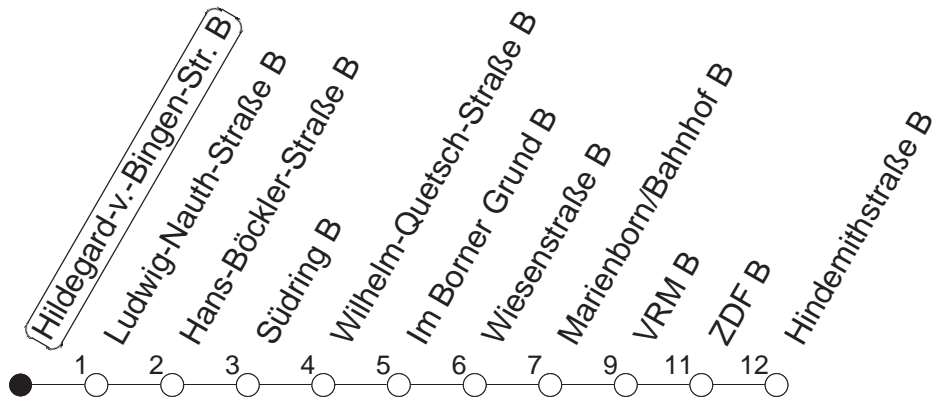

53

Hildegard-v.-Bingen-Str. B

TRAM

→ Lerchenberg/Hindemithstraße

🕒	Mo.-Fr. (Schule)	Mo.-Fr. (Ferien)	Samstag	Sonn-/Feiertag
4	10	10		
5	10 40	10 40		
6	10 52	10 52		
7	25 42	28 59	05 45	
8	01 12 17● 25 40 55	19 36 56	15 45	
9	10 25 40 55	16 36 56	15 50	15
10	10● 25 40 55	16 36 56	16 36 56	15 45
11	10 25 40 55	16 36 56	16 36 56	15 45
12	10● 25 40 55	16 36 56	16 36 56	15 45
13	10 25 40 55	16 36 56	16 36 56	15 45
14	10● 25 40 55	16 36 56	16 36 56	15 45
15	10 25 40 55	16 36 56	16 36 56	15 45
16	10● 25 40 55	16 36 56	16 36 56	15 45
17	10 25 40 55	16 36 56	16 36 56	15 45
18	10● 25 40 55	16 36 56	16 36 56	15 45
19	10 25 40	16 36	15 45	15 45
20	00 15 45	00 15 45	15 45	15 45
21	15 45	15 45	15 45	15 45
22	15 45	15 45	15 45	15 45
23	15 _{fn} 45 _{fn}	15 _{fn} 45 _{fn}	15 45	
0	15 _{fn} 45 _{fn}	15 _{fn} 45 _{fn}	15 45	

● : Hochflurbahn

fn : Nur Nacht Freitag auf Samstag und Nacht vor Feiertag auf den Feiertag

gültig ab: 13.12.20

Ferien Mainz: 21.12.20-05.01.21 / 15./16.02. / 29.03.-06.04. / 25.05.-04.06. / 14.05. / 19.07.-27.08. / 11.10.-22.10.21.