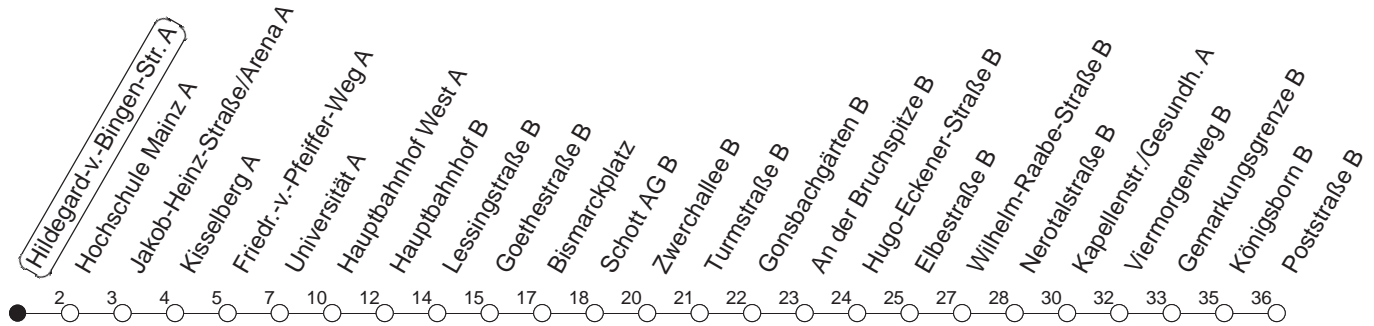

51

Hildegard-v.-Bingen-Str. A

TRAM

→ Finthen/Poststraße

🕒	Mo.-Fr. (Schule)	Mo.-Fr. (Ferien)	Samstag	Sonn-/Feiertag
4	45	45		
5	15 45	15 45		
6	30	30	12 42	
7	03 15 30 35● 48	03 33 53	27 57	
8	03● 18 33 48	13 33 53	27 57	12 42
9	03 18 33● 48	13 33 53	27 53	12 42 57
10	03● 18 33 48	13 33 53	13 33 53	27 57
11	03 18 33● 48	13 33 53	13 33 53	27 57
12	03● 18 33 48	13 33 53	13 33 53	27 57
13	03 18● 33 48●	13 33 53	13 33 53	27 57
14	03 18● 33 48	13 33 53	13 33 53	27 57
15	03 18 33● 48	13 33 53	13 33 53	27 57
16	03● 18 33● 48	13 33 53	13 33 53	27 57
17	03 18 33 48●	13 33 53	13 33 53	27 57
18	03 18● 33 48	13 33 53	13 33 50 _B 57	27 57
19	03 18 28 _B 33 39 _B ● 50 _B 57	13 28 _B 35 50 _B 57	05 _B 27 57	27 57
20	02 _B ● 27 57	27 57	27 57	27 57
21	27 57	27 57	27 57	27 57
22	27 42 _{Bmd} 57	27 42 _{Bmd} 57	27 57	27 42 _B 57
23	12 _{Bmd} 27 57 _{fn}	12 _{Bmd} 27 57 _{fn}	27 57	12 _B 27
0	12 _{md} 22 _{Bmd} 27 _{fn} 42 _{Bfn} 57 _{fn}	12 _{md} 22 _{Bmd} 27 _{fn} 42 _{Bfn} 57 _{fn}	27 42 _B 57	12 22 _B
1	12 _B 27 _{fn}	12 _B 27 _{fn}	12 _B 27	12 _B
2	12 _{fn} 22 _{Bfn}	12 _{fn} 22 _{Bfn}	12 22 _B	
3	07 _{Bfn}	07 _{Bfn}	07 _B	

● : Hochflurbahn
 B : Nur bis Bismarckplatz

md : Nur Montag - Donnerstag, nicht in den Nächten vor Feiertagen

fn : Nur Nacht Freitag auf Samstag und Nacht vor Feiertag auf den Feiertag

gültig ab: 13.12.20

Ferien Mainz: 21.12.20-05.01.21 / 15./16.02. / 29.03.-06.04. / 25.05.-04.06. / 14.05. / 19.07.-27.08. / 11.10.-22.10.21.

Weitere Infos im Verkehrs Center Mainz (Tel. 0 61 31 - 12 77 77) und www.mainzer-mobilitaet.de