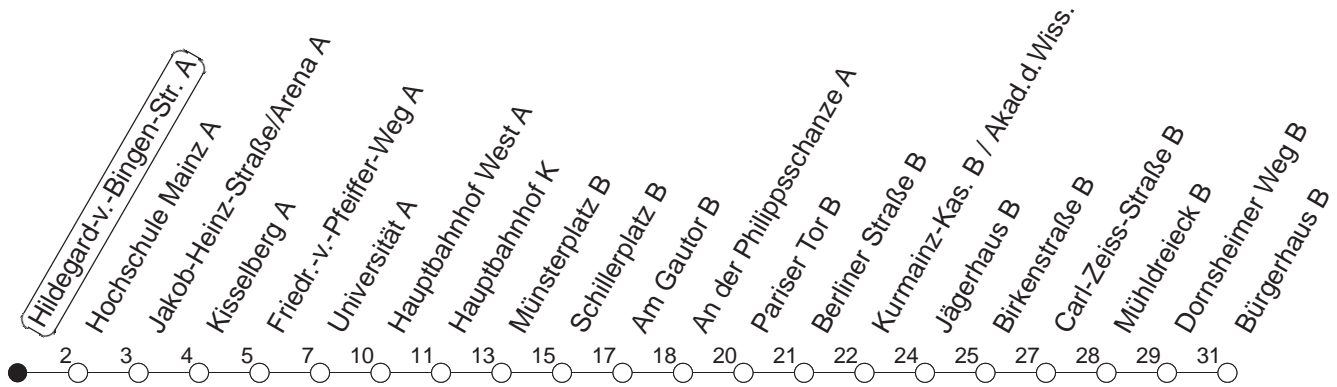

53

Hildegard-v.-Bingen-Str. A

TRAM

→ Hechtsheim/Bürgerhaus

🕒	Mo.-Fr. (Schule)				Mo.-Fr. (Ferien)			Samstag		Sonn-/Feiertag		
6	00	55			00	53						
7	10	25	40	55 _K	23	43		12	42			
8	10	25	40 _Z	55 _Z ●	03	23	43 _Z	12 _Z	42 _Z			
9	10 _Z	25 _Z	40 _Z	55 _Z	03	23 _Z	43 _Z	12 _Z	42 _Z			
10	10 _Z	25 _Z	40 _Z	55 _Z ●	03	23 _Z	43 _Z	03	23 _Z	43 _Z	12	42
11	10 _Z	25 _Z	40 _Z	55 _Z	03	23 _Z	43 _Z	03	23 _Z	43 _Z	12	42
12	10 _Z	25 _Z	40 _Z	55●	03	23 _Z	43 _Z	03	23 _Z	43 _Z	12	42
13	10	25	40	55	03	23	43	03	23 _Z	43 _Z	12	42
14	10	25	40	55●	03	23	43	03	23 _Z	43 _Z	12	42
15	10	25	40	55	03	23	43	03	23 _Z	43 _Z	12	42
16	10	25	40	55●	03	23	43	03	23 _Z	43 _Z	12	42
17	10	25	40	55	03	23	43	03	23 _Z	43 _Z	12	42
18	10	25	40 _Z	55●	03	23	43 _Z	03	23 _Z	43	12	42
19	10	25 _Z	44		03 _Z	23 _Z	44	12	42		12	42
20	12	42			12	42		12	42		12	42
21	12	42			12	42		12	42		12	42
22	12	42 _{fn}			12	42 _{fn}		12	42		12	
23	12 _{fn}	42 _{fn}			12 _{fn}	42 _{fn}		12	42			
0	12 _{fn}				12 _{fn}			12				

K : Nur bis Kurmainz-Kaserne

Z : Anschluss zur Linie 66 an Haltestelle Mühdreieck

● : Hochflurbahn

fn : Nur Nacht Freitag auf Samstag und Nacht vor Feiertag auf den Feiertag

gültig ab: 13.12.20

Ferien Mainz: 21.12.20-05.01.21 / 15./16.02. / 29.03.-06.04. / 25.05.-04.06. / 14.05. / 19.07.-27.08. / 11.10.-22.10.21.