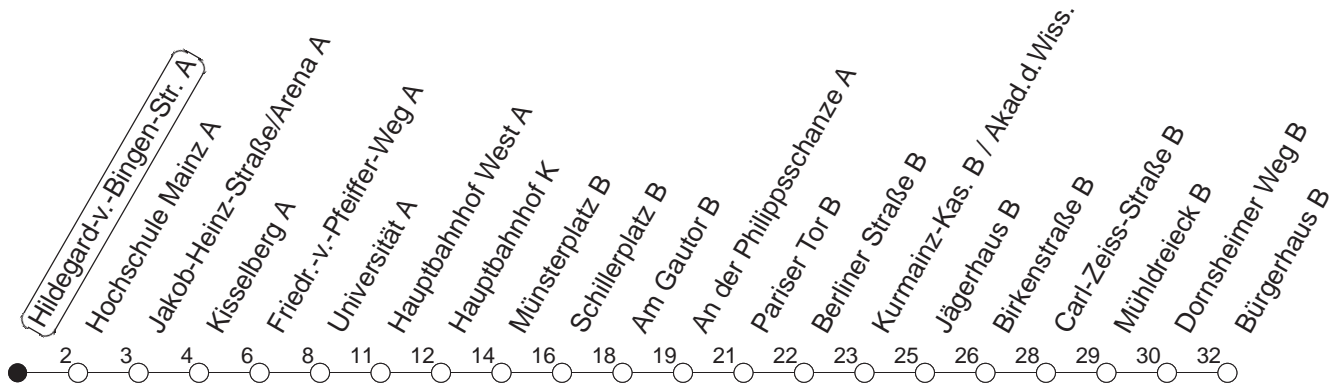

53

Hildegard-v.-Bingen-Str. A

TRAM

→ Hechtsheim/Bürgerhaus

🕒	Mo.-Fr. (Schule)				Mo.-Fr. (Ferien)			Samstag		Sonn-/Feiertag		
3	45				45							
4												
5												
6	00	54			00	42						
7	10	25	40	55 _K	22	42	12	42				
8	09	24	39 _Z	54 _Z ●	02	22	42 _Z	12	42 _Z			
9	09 _Z	24 _Z	39 _Z	54 _Z	02	22 _Z	42 _Z	12	42 _Z			
10	09 _Z	24 _Z	39 _Z	54 _Z ●	02	22 _Z	42 _Z	02 _Z	22 _Z	42	12	42
11	09 _Z	24 _Z	39 _Z	54 _Z	02	22 _Z	42 _Z	02 _Z	22 _Z	42	12	42
12	09 _Z	24 _Z	39 _Z	54●	02	22 _Z	42 _Z	02 _Z	22 _Z	42	12	42
13	09	24	39	54	02	22	42	02 _Z	22 _Z	42	12	42
14	09	24	39	54●	02	22	42	02 _Z	22 _Z	42	12	42
15	09	24	39	54	02	22	42	02 _Z	22 _Z	42	12	42
16	09	24	39	54●	02	22	42	02 _Z	22 _Z	42	12	42
17	09	24	39	54	02	22	42	02 _Z	22 _Z	42 _Z	12	42
18	09●	24	42 _Z		02	22	42 _Z	02	22 _Z	42	12	42
19	02	22 _Z	44		02 _Z	22 _Z	44	12	42		12	42
20	12	42			12	42		12	42		12	42
21	12	42			12	42		12	42		12	42
22	12	42 _{fn}			12	42 _{fn}		12	42		12	
23	12 _{fn}	42 _{fn}			12 _{fn}	42 _{fn}		12	42			
0	12 _{fn}				12 _{fn}			12				

K : Nur bis Kurmainz-Kaserne

Z : Anschluss zur Linie 66 an Haltestelle Mühl Dreieck

● : Voraussichtlich Hochflurbahn (Zu-/Ausstieg über Treppe)

fn : Nur Nacht Freitag auf Samstag und Nacht vor Feiertag auf den Feiertag

gültig ab: 01.04.22

Ferien in Rheinland-Pfalz: 11.04. - 22.04. / 27.05. / 17.06. / 25.07. - 02.09. / 17.10. - 31.10.22.

Weitere Infos im Verkehrs Center Mainz (Tel. 0 61 31 - 12 77 77) und www.mainzer-mobilitaet.de