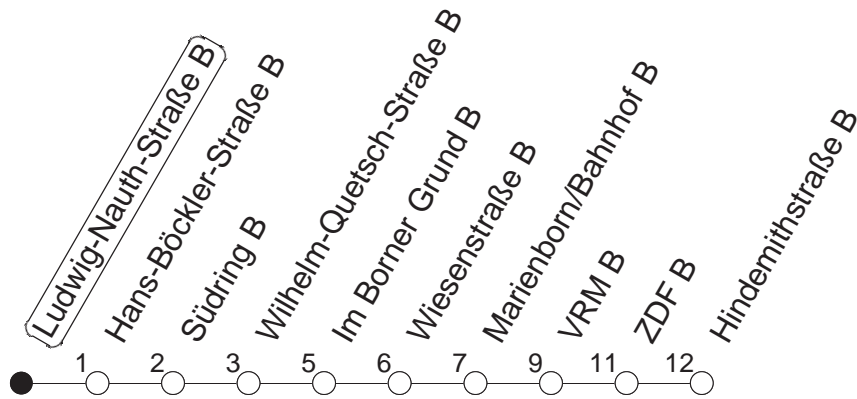

# 51

## Ludwig-Nauth-Straße B

TRAM

→ Lerchenberg/Hindemithstraße

🕒	Mo.-Fr. (Schule)	Mo.-Fr. (Ferien)	Samstag	Sonn-/Feiertag
3	18	18		
4	12 42	12 42		
5	27 57	27 57	42	
6	03● 24 34 41 47	24 34 47	15 45 58	
7	04● 19 38 53	04 19 49	21 31	42
8	08 34 49	27 47	01 31	15 44
9	04M● 19M 34M● 49M	07M 27M 47M	01 31 41M	31 41 51
10	04M 19M 34M 49M	07M 27M 47M	01M 07 27M 47M	01 31
11	04M● 19M 34M● 49M	07M 27M 47M	07M 27M 47M	01 31
12	04M 19M 34M 49	07M 27M 47	07M 27M 47M	01 31
13	04● 19 34● 49	07 27 47	07M 27M 47M	01 31
14	04 19 34 49	07 27 47	07M 27M 47M	01 31
15	04 19● 34 49●	07 27 47	07M 27M 47M	01 31
16	04 19 34 49	07 27 47	07M 27M 47M	01 31
17	04 19 34● 49	07 27 47	07M 27M 47M	01 31
18	04 19 34 49	07 27 47	07M 27M 47M	01 31
19	07 27 47	07 27 47	07 31	01 31
20	33	31	01 31	01 31
21	01 31	01 31	01 31	01 31
22	01 31	01 31	01 31	01 31
23	01 27 <sub>md</sub> 31 <sub>fn</sub> 57 <sub>md</sub>	01 27 <sub>md</sub> 31 <sub>fn</sub> 57 <sub>md</sub>	01 31	01 27 57
0	01 <sub>fn</sub> 27 <sub>fn</sub> 42 <sub>md</sub> 57 <sub>fn</sub>	01 <sub>fn</sub> 27 <sub>fn</sub> 42 <sub>md</sub> 57 <sub>fn</sub>	01 27 57	42
1	42 <sub>fn</sub>	42 <sub>fn</sub>	42	

● : Voraussichtlich Hochflurbahn (Zu-/Ausstieg über Treppe)

M : Nur bis Marienborn/Wiesenstraße

md : Nur Montag - Donnerstag, nicht in den Nächten vor Feiertagen

fn : Nur Nacht Freitag auf Samstag und Nacht vor Feiertag auf den Feiertag

gültig ab: 05.02.23

Ferienfahrplan: 20.02. - 22.02. / 03.04. - 11.04. / 19.05. / 30.05. - 09.06. / 24.07. - 01.09. / 16.10. - 27.10.23

Weitere Infos im Verkehrs Center Mainz (Tel. 0 61 31 - 12 77 77) und [www.mainzer-mobilitaet.de](http://www.mainzer-mobilitaet.de)