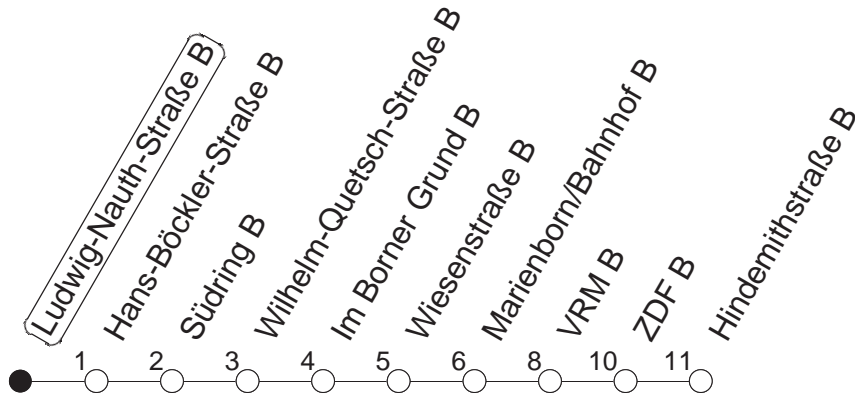

# 51

## Ludwig-Nauth-Straße B

TRAM

→ **Lerchenberg/Hindemithstraße**

Uhrzeit	Mo.-Fr. (Schule)	Mo.-Fr. (Ferien)	Samstag	Sonn-/Feiertag
3	18	18		
4	12 42	12 42		
5	27 57	27 57	42	
6	03● 24 31 36 42● 47	24 36 47	15 40	
7	04● 19 38 53	04 19 49	01 21 31	42
8	08 34 49	27 47	01 31	16 46
9	04M● 19M 34M● 49M	07 27M 47M	01 31 41M	31 41 51
10	04M 19M 34M 49M	07M 27M 47M	02M 07 27M 47M	01 31
11	04M● 19M 34M● 49M	07M 27M 47M	07M 27M 47M	01 31
12	04M 19M 34M 49	07M 27M 47	07M 27M 47M	01 31
13	04● 19 34● 49	07 27 47	07M 27M 47M	01 31
14	04 19 34 49	07 27 47	07M 27M 47M	01 31
15	04 19● 34 49●	07 27 47	07M 27M 47M	01 31
16	04 19 34 49	07 27 47	07M 27M 47M	01 31
17	04 19 34● 49	07 27 47	07M 27M 47M	01 31
18	04 19 34 49	07 27 47	07M 27M 47M	01 31
19	07 27 47	07 27 47	07 31	01 31
20	31	31	01 31	01 31
21	01 31	01 31	01 31	01 31
22	01 31	01 31	01 31	01 31
23	01 27 <sub>md</sub> 31 <sub>fn</sub> 57 <sub>md</sub>	01 27 <sub>md</sub> 31 <sub>fn</sub> 57 <sub>md</sub>	01 31	01 27 57
0	01 <sub>fn</sub> 31 <sub>fn</sub> 42 <sub>md</sub>	01 <sub>fn</sub> 31 <sub>fn</sub> 42 <sub>md</sub>	01 31	42
1	01 <sub>fn</sub> 27 <sub>fn</sub> 57 <sub>fn</sub>	01 <sub>fn</sub> 27 <sub>fn</sub> 57 <sub>fn</sub>	01 27 57	
2	42 <sub>fn</sub>	42 <sub>fn</sub>	42	

● : Voraussichtlich Hochflurbahn (Zu-/Ausstieg über Treppe)

M : Nur bis Marienborn/Wiesenstraße

md : Nur Montag - Donnerstag, nicht in den Nächten vor Feiertagen

fn : Nur Nacht Freitag auf Samstag und Nacht vor Feiertag auf den Feiertag

gültig ab: 01.04.22

Ferien in Rheinland-Pfalz: 11.04. - 22.04. / 27.05. / 17.06. / 25.07. - 02.09. / 17.10. - 31.10.22.

Weitere Infos im Verkehrs Center Mainz (Tel. 0 61 31 - 12 77 77) und [www.mainzer-mobilitaet.de](http://www.mainzer-mobilitaet.de)