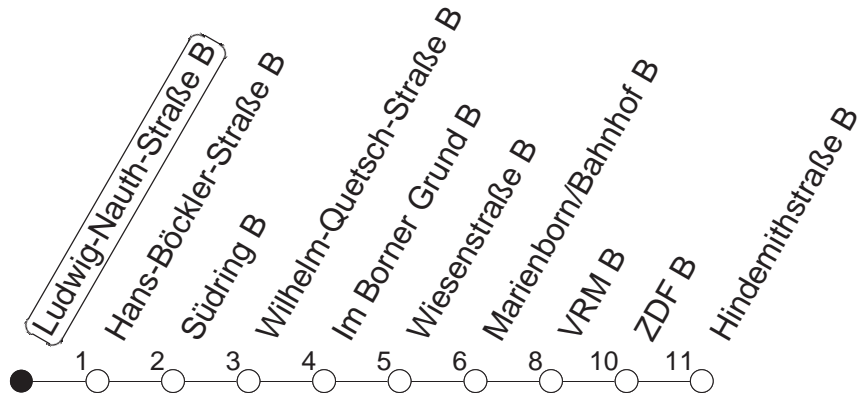

## Ludwig-Nauth-Straße B

TRAM

→ Lerchenberg/Hindemithstraße

🕒	Mo.-Fr. (Schule)	Mo.-Fr. (Ferien)	Samstag	Sonn-/Feiertag
4	11	11		
5	11 41	11 41		
6	11 53	11 53		
7	26 43	29	06 46	
8	02 13 18● 26 41 56	00 20 37 57	16 46	
9	11 26 41 56	17 37 57	16 51	16
10	11● 26 41 56	17 37 57	17 37 57	16 46
11	11 26 41 56	17 37 57	17 37 57	16 46
12	11● 26 41 56	17 37 57	17 37 57	16 46
13	11 26 41 56	17 37 57	17 37 57	16 46
14	11● 26 41 56	17 37 57	17 37 57	16 46
15	11 26 41 56	17 37 57	17 37 57	16 46
16	11● 26 41 56	17 37 57	17 37 57	16 46
17	11 26 41 56	17 37 57	17 37 57	16 46
18	11● 26 41 56	17 37 57	17 37 57	16 46
19	11 26 41	17 37	16 46	16 46
20	01 16 46	01 16 46	16 46	16 46
21	16 46	16 46	16 46	16 46
22	16 46	16 46	16 46	16 46
23	16 <sub>fn</sub> 46 <sub>fn</sub>	16 <sub>fn</sub> 46 <sub>fn</sub>	16 46	
0	16 <sub>fn</sub> 46 <sub>fn</sub>	16 <sub>fn</sub> 46 <sub>fn</sub>	16 46	

● : Hochflurbahn

fn : Nur Nacht Freitag auf Samstag und Nacht vor Feiertag auf den Feiertag

gültig ab: 13.12.20

Ferien Mainz: 21.12.20-05.01.21 / 15./16.02. / 29.03.-06.04. / 25.05.-04.06. / 14.05. / 19.07.-27.08. / 11.10.-22.10.21.