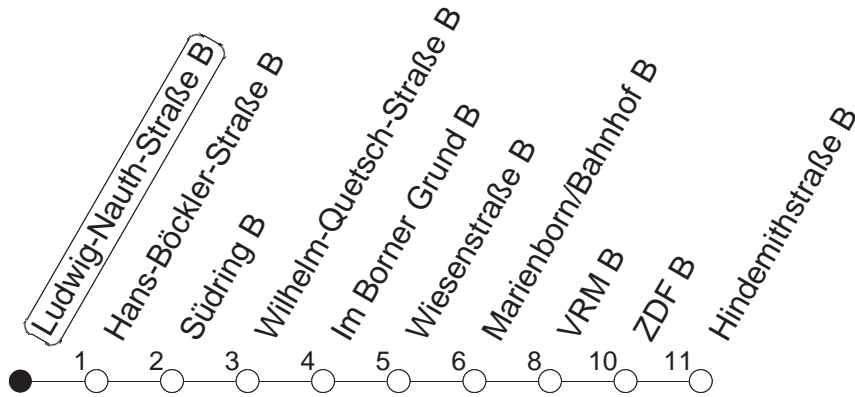

53

Ludwig-Nauth-Straße B

TRAM

→ Lerchenberg/Hindemithstraße

🕒	Mo.-Fr. (Schule)	Mo.-Fr. (Ferien)	Samstag	Sonn-/Feiertag
5	11 41	11 41		
6	11 53	11 53		
7	26 43	29	06 46	
8	02 13 18● 26 41 56	00 20 37 57	16 46	
9	11 26 41 56	17 37 57	16 51	16
10	11● 26 41 56	17 37 57	17 37 57	16 46
11	11 26 41 56	17 37 57	17 37 57	16 46
12	11● 26 41 56	17 37 57	17 37 57	16 46
13	11 26 41 56	17 37 57	17 37 57	16 46
14	11● 26 41 56	17 37 57	17 37 57	16 46
15	11 26 41 56	17 37 57	17 37 57	16 46
16	11● 26 41 56	17 37 57	17 37 57	16 46
17	11 26 41 56	17 37 57	17 37 57	16 46
18	11● 26 41 57	17 37 57	17 37 57	16 46
19	17 37	17 37	16 46	16 46
20	01 16 46	01 16 46	16 46	16 46
21	16 46	16 46	16 46	16 46
22	16 46	16 46	16 46	16 46
23	16 _{fn} 46 _{fn}	16 _{fn} 46 _{fn}	16 46	
0	16 _{fn} 46 _{fn}	16 _{fn} 46 _{fn}	16 46	

● : Voraussichtlich Hochflurbahn (Zu-/Ausstieg über Treppe)

fn : Nur Nacht Freitag auf Samstag und Nacht vor Feiertag auf den Feiertag

gültig ab: 01.04.22

Ferien in Rheinland-Pfalz: 11.04. - 22.04. / 27.05. / 17.06. / 25.07. - 02.09. / 17.10. - 31.10.22.