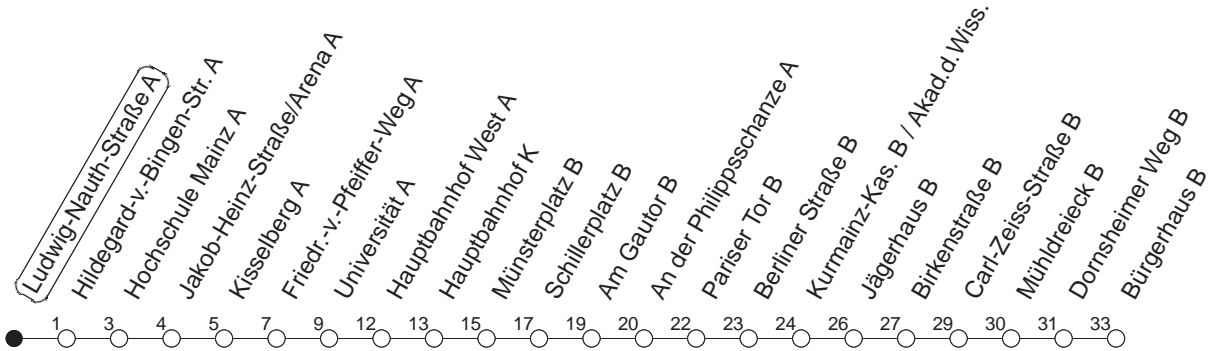

53

Ludwig-Nauth-Straße A

TRAM

→ Hechtsheim/Bürgerhaus

🕒	Mo.-Fr. (Schule)				Mo.-Fr. (Ferien)			Samstag		Sonn-/Feiertag		
3	44				44							
4												
5	59				59							
6	53				41							
7	09	24	39	54 _K	21	41		11	41			
8	08	23	38 _Z	53 _Z ●	01	21	41 _Z	11	41 _Z			
9	08 _Z	23 _Z	38 _Z	53 _Z	01	21 _Z	41 _Z	11	41 _Z			
10	08 _Z	23 _Z	38 _Z	53 _Z ●	01	21 _Z	41 _Z	01 _Z	21 _Z	41	11	41
11	08 _Z	23 _Z	38 _Z	53 _Z	01	21 _Z	41 _Z	01 _Z	21 _Z	41	11	41
12	08 _Z	23 _Z	38 _Z	53●	01	21 _Z	41 _Z	01 _Z	21 _Z	41	11	41
13	08	23	38	53	01	21	41	01 _Z	21 _Z	41	11	41
14	08	23	38	53●	01	21	41	01 _Z	21 _Z	41	11	41
15	08	23	38	53	01	21	41	01 _Z	21 _Z	41	11	41
16	08	23	38	53●	01	21	41	01 _Z	21 _Z	41	11	41
17	08	23	38	53	01	21	41	01 _Z	21 _Z	41 _Z	11	41
18	08●	23	41 _Z		01	21	41 _Z	01	21 _Z	41	11	41
19	01	21 _Z	43		01 _Z	21 _Z	43	11	41		11	41
20	11	41			11	41		11	41		11	41
21	11	41			11	41		11	41		11	41
22	11	41 _{fn}			11	41 _{fn}		11	41		11	
23	11 _{fn}	41 _{fn}			11 _{fn}	41 _{fn}		11	41			
0	11 _{fn}				11 _{fn}			11				

K : Nur bis Kurmainz-Kaserne

Z : Anschluss zur Linie 66 an Haltestelle Mühl Dreieck

● : Voraussichtlich Hochflurbahn (Zu-/Ausstieg über Treppe)

fn : Nur Nacht Freitag auf Samstag und Nacht vor Feiertag auf den Feiertag

gültig ab: 01.04.22

Ferien in Rheinland-Pfalz: 11.04. - 22.04. / 27.05. / 17.06. / 25.07. - 02.09. / 17.10. - 31.10.22.

Weitere Infos im Verkehrs Center Mainz (Tel. 0 61 31 - 12 77 77) und www.mainzer-mobilitaet.de