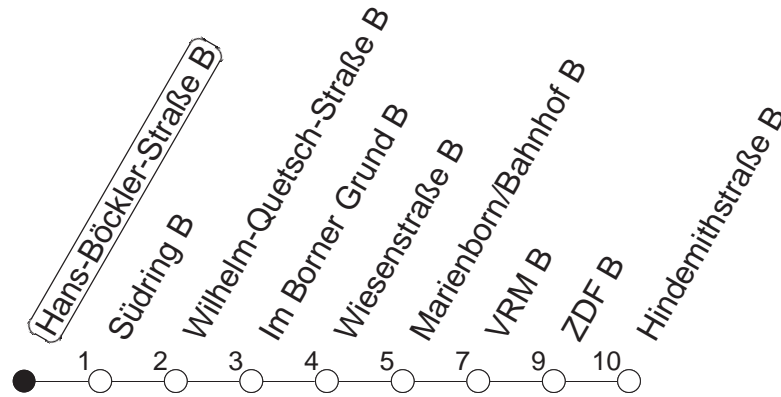

51

Hans-Böckler-Straße B

TRAM

→ Lerchenberg/Hindemithstraße

🕒	Mo.-Fr. (Schule)	Mo.-Fr. (Ferien)	Samstag	Sonn-/Feiertag
4	43	43		
5	28 58	28 58	43	
6	04● 25 32 37 43● 48	25 37 48	16 41	
7	05● 20 39 54	05 20 50	02 22 32	43
8	09 35 50	28 48	02 32	17 47
9	05M● 20M 35M● 50M	08 28M 48M	02 32 42M	32 42 52
10	05M 20M 35M 50M	08M 28M 48M	03M 08 28M 48M	02 32
11	05M● 20M 35M● 50M	08M 28M 48M	08M 28M 48M	02 32
12	05M 20M 35M 50	08M 28M 48	08M 28M 48M	02 32
13	05● 20 35● 50	08 28 48	08M 28M 48M	02 32
14	05 20 35 50●	08 28 48	08M 28M 48M	02 32
15	05 20● 35 50●	08 28 48	08M 28M 48M	02 32
16	05 20 35 50	08 28 48	08M 28M 48M	02 32
17	05● 20 35● 50	08 28 48	08M 28M 48M	02 32
18	05 20 35 50	08 28 48	08M 28M 48M	02 32
19	05● 20 35● 50	08 28 48	08 32	02 32
20	32	32	02 32	02 32
21	02 32	02 32	02 32	02 32
22	02 32	02 32	02 32	02 32
23	02 28 _{md} 32 _{fn} 58 _{md}	02 28 _{md} 32 _{fn} 58 _{md}	02 32	02 28 58
0	02 _{fn} 32 _{fn} 43 _{md}	02 _{fn} 32 _{fn} 43 _{md}	02 32	43
1	02 _{fn} 28 _{fn} 58 _{fn}	02 _{fn} 28 _{fn} 58 _{fn}	02 28 58	
2	43 _{fn}	43 _{fn}	43	

● : Hochflurbahn

M : Nur bis Marienborn/Wiesenstraße

md : Nur Montag - Donnerstag, nicht in den Nächten vor Feiertagen

fn : Nur Nacht Freitag auf Samstag und Nacht vor Feiertag auf den Feiertag

gültig ab: 13.12.20