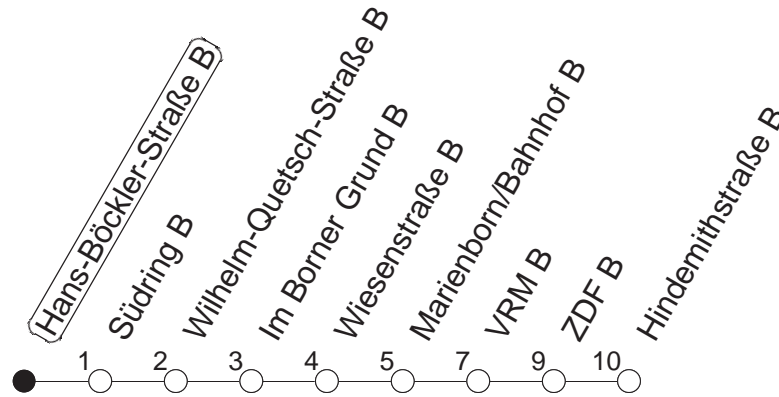

51

Hans-Böckler-Straße B

TRAM

→ Lerchenberg/Hindemithstraße

Uhrzeit	Mo.-Fr. (Schule)	Mo.-Fr. (Ferien)	Samstag	Sonn-/Feiertag
3	19	19		
4	13 43	13 43		
5	28 58	28 58	43	
6	04● 25 32 37 43● 48	25 37 48	16 41	
7	05● 20 39 54	05 20 50	02 22 32	43
8	09 35 50	28 48	02 32	17 47
9	05M● 20M 35M● 50M	08 28M 48M	02 32 42M	32 42 52
10	05M 20M 35M 50M	08M 28M 48M	03M 08 28M 48M	02 32
11	05M● 20M 35M● 50M	08M 28M 48M	08M 28M 48M	02 32
12	05M 20M 35M 50	08M 28M 48	08M 28M 48M	02 32
13	05● 20 35● 50	08 28 48	08M 28M 48M	02 32
14	05 20 35 50	08 28 48	08M 28M 48M	02 32
15	05 20● 35 50●	08 28 48	08M 28M 48M	02 32
16	05 20 35 50	08 28 48	08M 28M 48M	02 32
17	05 20 35● 50	08 28 48	08M 28M 48M	02 32
18	05 20 35 50	08 28 48	08M 28M 48M	02 32
19	08 28 48	08 28 48	08 32	02 32
20	32	32	02 32	02 32
21	02 32	02 32	02 32	02 32
22	02 32	02 32	02 32	02 32
23	02 28 _{md} 32 _{fn} 58 _{md}	02 28 _{md} 32 _{fn} 58 _{md}	02 32	02 28 58
0	02 _{fn} 32 _{fn} 43 _{md}	02 _{fn} 32 _{fn} 43 _{md}	02 32	43
1	02 _{fn} 28 _{fn} 58 _{fn}	02 _{fn} 28 _{fn} 58 _{fn}	02 28 58	
2	43 _{fn}	43 _{fn}	43	

● : Voraussichtlich Hochflurbahn (Zu-/Ausstieg über Treppe)

M : Nur bis Marienborn/Wiesenstraße

md : Nur Montag - Donnerstag, nicht in den Nächten vor Feiertagen

fn : Nur Nacht Freitag auf Samstag und Nacht vor Feiertag auf den Feiertag

gültig ab: 01.04.22

Ferien in Rheinland-Pfalz: 11.04. - 22.04. / 27.05. / 17.06. / 25.07. - 02.09. / 17.10. - 31.10.22.

Weitere Infos im Verkehrs Center Mainz (Tel. 0 61 31 - 12 77 77) und www.mainzer-mobilitaet.de