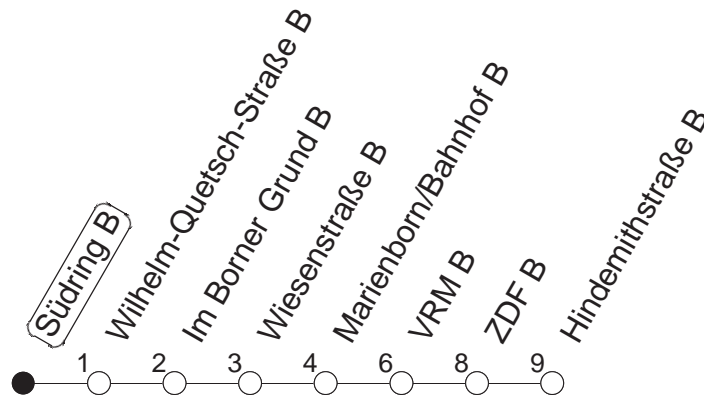

51

Südring B

TRAM

Lerchenberg/Hindemithstraße

🕒	Mo.-Fr. (Schule)	Mo.-Fr. (Ferien)	Samstag	Sonn-/Feiertag
4	44	44		
5	29 59	29 59	44	
6	05● 26 33 38 44● 49	26 38 49	17 42	
7	06● 21 40 55	06 21 51	03 23 33	44
8	10 36 51	29 49	03 33	18 48
9	06M● 21M 36M● 51M	09 29M 49M	03 33 43M	33 43 53
10	06M 21M 36M 51M	09M 29M 49M	04M 09 29M 49M	03 33
11	06M● 21M 36M● 51M	09M 29M 49M	09M 29M 49M	03 33
12	06M 21M 36M 51	09M 29M 49	09M 29M 49M	03 33
13	06● 21 36● 51	09 29 49	09M 29M 49M	03 33
14	06 21 36 51●	09 29 49	09M 29M 49M	03 33
15	06 21● 36 51●	09 29 49	09M 29M 49M	03 33
16	06 21 36 51	09 29 49	09M 29M 49M	03 33
17	06● 21 36● 51	09 29 49	09M 29M 49M	03 33
18	06 21 36 51	09 29 49	09M 29M 49M	03 33
19	06● 21 36● 51	09 29 49	09 33	03 33
20	33	33	03 33	03 33
21	03 33	03 33	03 33	03 33
22	03 33	03 33	03 33	03 33
23	03 29 _{md} 33 _{fn} 59 _{md}	03 29 _{md} 33 _{fn} 59 _{md}	03 33	03 29 59
0	03 _{fn} 33 _{fn} 44 _{md}	03 _{fn} 33 _{fn} 44 _{md}	03 33	44
1	03 _{fn} 29 _{fn} 59 _{fn}	03 _{fn} 29 _{fn} 59 _{fn}	03 29 59	
2	44 _{fn}	44 _{fn}	44	

● : Hochflurbahn

M : Nur bis Marienborn/Wiesenstraße

_{md} : Nur Montag - Donnerstag, nicht in den Nächten vor Feiertagen

_{fn} : Nur Nacht Freitag auf Samstag und Nacht vor Feiertag auf den Feiertag

gültig ab: 13.12.20

Ferien Mainz: 21.12.20-05.01.21 / 15./16.02. / 29.03.-06.04. / 25.05.-04.06. / 14.05. / 19.07.-27.08. / 11.10.-22.10.21.

Weitere Infos im Verkehrs Center Mainz (Tel. 0 61 31 - 12 77 77) und www.mainzer-mobilitaet.de