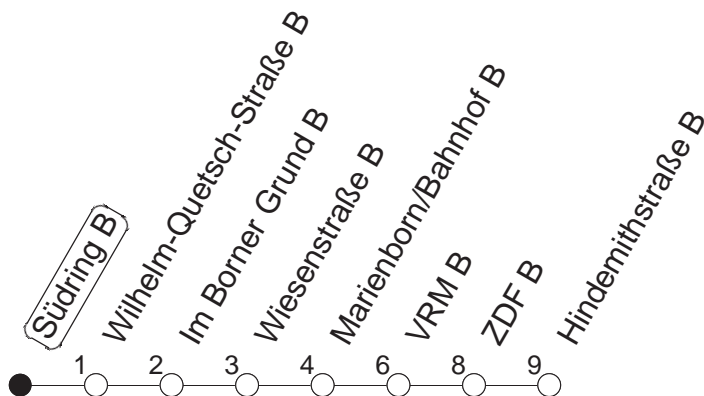

# 51

## Südring B

TRAM

→ **Lerchenberg/Hindemithstraße**

🕒	Mo.-Fr. (Schule)	Mo.-Fr. (Ferien)	Samstag	Sonn-/Feiertag
3	20	20		
4	14 44	14 44		
5	29 59	29 59	44	
6	05● 26 33 38 44● 49	26 38 49	17 42	
7	06● 21 40 55	06 21 51	03 23 33	44
8	10 36 51	29 49	03 33	18 48
9	06M● 21M 36M● 51M	09 29M 49M	03 33 43M	33 43 53
10	06M 21M 36M 51M	09M 29M 49M	04M 09 29M 49M	03 33
11	06M● 21M 36M● 51M	09M 29M 49M	09M 29M 49M	03 33
12	06M 21M 36M 51	09M 29M 49	09M 29M 49M	03 33
13	06● 21 36● 51	09 29 49	09M 29M 49M	03 33
14	06 21 36 51	09 29 49	09M 29M 49M	03 33
15	06 21● 36 51●	09 29 49	09M 29M 49M	03 33
16	06 21 36 51	09 29 49	09M 29M 49M	03 33
17	06 21 36● 51	09 29 49	09M 29M 49M	03 33
18	06 21 36 51	09 29 49	09M 29M 49M	03 33
19	09 29 49	09 29 49	09 33	03 33
20	33	33	03 33	03 33
21	03 33	03 33	03 33	03 33
22	03 33	03 33	03 33	03 33
23	03 29 <sub>md</sub> 33 <sub>fn</sub> 59 <sub>md</sub>	03 29 <sub>md</sub> 33 <sub>fn</sub> 59 <sub>md</sub>	03 33	03 29 59
0	03 <sub>fn</sub> 33 <sub>fn</sub> 44 <sub>md</sub>	03 <sub>fn</sub> 33 <sub>fn</sub> 44 <sub>md</sub>	03 33	44
1	03 <sub>fn</sub> 29 <sub>fn</sub> 59 <sub>fn</sub>	03 <sub>fn</sub> 29 <sub>fn</sub> 59 <sub>fn</sub>	03 29 59	
2	44 <sub>fn</sub>	44 <sub>fn</sub>	44	

● : Voraussichtlich Hochflurbahn (Zu-/Ausstieg über Treppe)

M : Nur bis Marienborn/Wiesenstraße

md : Nur Montag - Donnerstag, nicht in den Nächten vor Feiertagen

fn : Nur Nacht Freitag auf Samstag und Nacht vor Feiertag auf den Feiertag