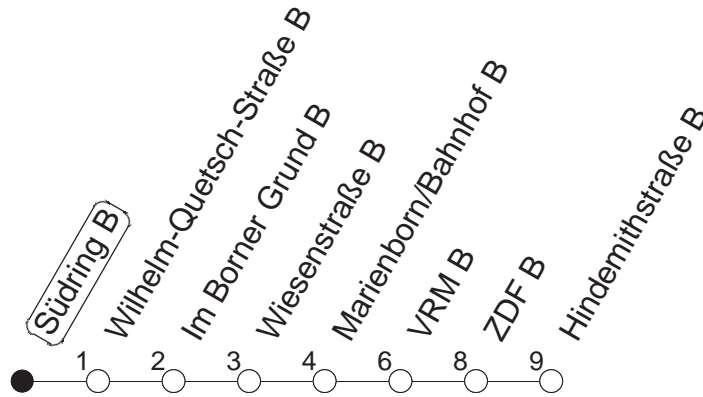

53

Südring B

TRAM

Lerchenberg/Hindemithstraße

| 🕒 | Mo.-Fr. (Schule) | Mo.-Fr. (Ferien) | Samstag | Sonn-/Feiertag |
|----|-----------------------------------|-----------------------------------|----------|----------------|
| 4 | 13 | 13 | | |
| 5 | 13 43 | 13 43 | | |
| 6 | 13 55 | 13 55 | | |
| 7 | 28 45 | 31 | 08 48 | |
| 8 | 04 15 20● 28 43 58 | 02 22 39 59 | 18 48 | |
| 9 | 13 28 43 58 | 19 39 59 | 18 53 | 18 |
| 10 | 13● 28 43 58 | 19 39 59 | 19 39 59 | 18 48 |
| 11 | 13 28 43 58 | 19 39 59 | 19 39 59 | 18 48 |
| 12 | 13● 28 43 58 | 19 39 59 | 19 39 59 | 18 48 |
| 13 | 13 28 43 58 | 19 39 59 | 19 39 59 | 18 48 |
| 14 | 13● 28 43 58 | 19 39 59 | 19 39 59 | 18 48 |
| 15 | 13 28 43 58 | 19 39 59 | 19 39 59 | 18 48 |
| 16 | 13● 28 43 58 | 19 39 59 | 19 39 59 | 18 48 |
| 17 | 13 28 43 58 | 19 39 59 | 19 39 59 | 18 48 |
| 18 | 13● 28 43 58 | 19 39 59 | 19 39 59 | 18 48 |
| 19 | 13 28 43 | 19 39 | 18 48 | 18 48 |
| 20 | 03 18 48 | 03 18 48 | 18 48 | 18 48 |
| 21 | 18 48 | 18 48 | 18 48 | 18 48 |
| 22 | 18 48 | 18 48 | 18 48 | 18 48 |
| 23 | 18 _{fn} 48 _{fn} | 18 _{fn} 48 _{fn} | 18 48 | |
| 0 | 18 _{fn} 48 _{fn} | 18 _{fn} 48 _{fn} | 18 48 | |

● : Hochflurbahn

fn : Nur Nacht Freitag auf Samstag und Nacht vor Feiertag auf den Feiertag

gültig ab: 13.12.20

Ferien Mainz: 21.12.20-05.01.21 / 15./16.02. / 29.03.-06.04. / 25.05.-04.06. / 14.05. / 19.07.-27.08. / 11.10.-22.10.21.