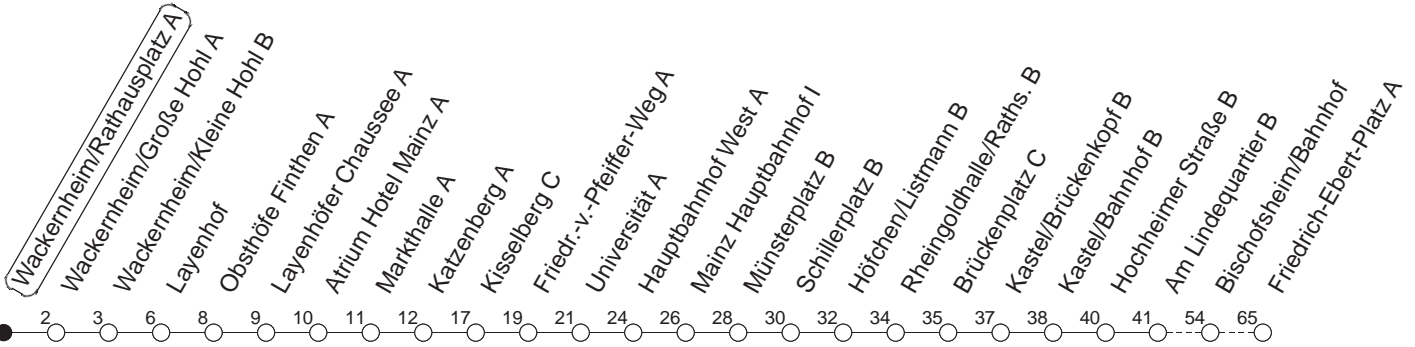

56

Wackernheim/Rathausplatz A

BUS

→ Ginsheim/
Friedrich-Ebert-Platz

🕒	Mo.-Fr. (Schule)		Mo.-Fr. (Ferien)		Samstag		Sonn-/Feiertag
5	01	45	01	45			
6	15	45	53 _H	15	45	23	53
7	15	45		15	45	23	53
8	15	45		15	45	23	45
9	15	45		15	45	15	45
10	15	45		15	45	15	45
11	15	45		15	45	15	45
12	15	45		15	45	15	45
13	15	45		15	45	15	45
14	15	45		15	45	15	45
15	15	45		15	45	15	45
16	15	45		15	45	15	45
17	15	45		15	45	15	45
18	15	45		15	45	23	52
19	15	53		15	53	52	53
20	23	53		23	53	52	53
21	53			53		53	53
22	53 _{fn}			53 _{fn}		53	

H : Nur bis Hauptbahnhof

fn : Nur Nacht Freitag auf Samstag und Nacht vor Feiertag auf den Feiertag

gültig ab: ab 11.12.2022

Ferien in RLP: 23.12.22 - 02.01.23 / 03.04. - 11.04. / 19.05. / 30.05. - 09.06. / 24.07. - 01.09. / 16.10. - 27.10.23