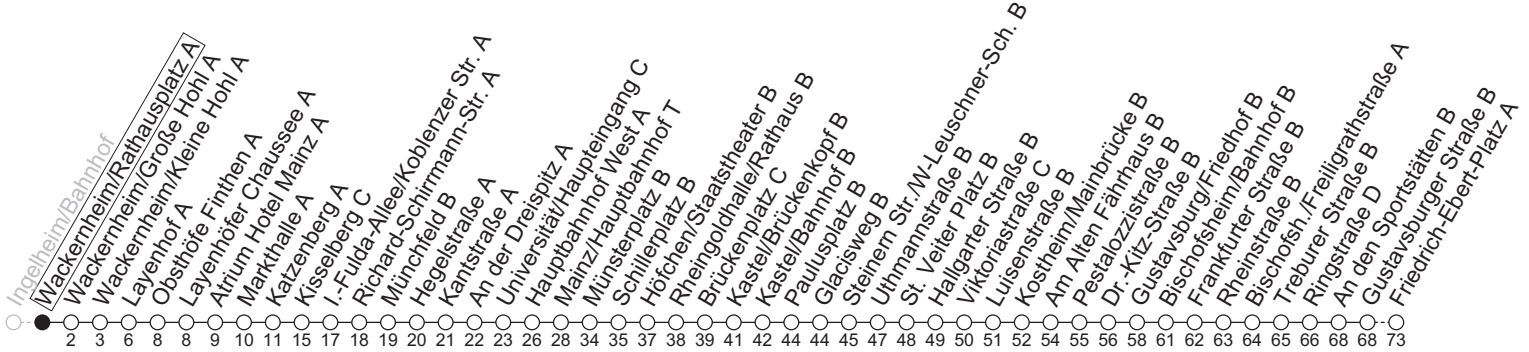

91

Wackernheim/Rathausplatz A

→ Ginsheim/Friedrich-Ebert-Platz A

	Nächte Mo./Di. bis Do./Fr.	Nacht Freitag auf Samstag	Samstag	Sonn-/Feiertag
6			27 56	
7			26	
8				56
9				
10				
11				
12				
13				
14				
15				
16				
17				
18				
19				
20				
21				
22	57	57	57	57
23		57	57	
0				
1		27	27	
2		27	27	
3		29 _a	29 _a	

a: nur bis Mainz/Hauptbahnhof T

gültig ab: 13.04.2026

In Nächten vor Feiertagen gilt auf dieser Linie der Freitagsfahrplan

Weitere Informationen im Verkehrs-Center Mainz (Tel. 0 61 31 - 12 77 77) und www.mainzer-mobilitaet.de