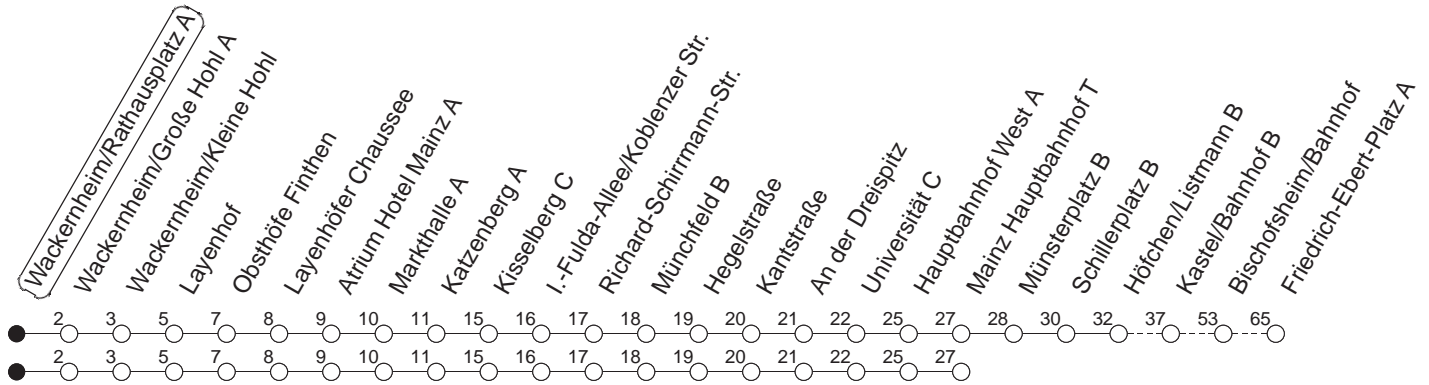

# 91

## Wackernheim/Rathausplatz A

BUS

→ Ginsheim/  
Friedrich-Ebert-Platz

🕒	Nächte auf Mo.-Fr.	Nächte auf Sa.	Nächte auf Sonn-/Feiertage	Besondere Feiertage*
22	58			58
23				
0		58	58	
1				
2		28	28	
3		28 <sub>H</sub>	28 <sub>H</sub>	28 <sub>H</sub>

H : Nur bis Hauptbahnhof

gültig ab: ab 17.10.2022

\* Diese Spalte gilt in den Nächten Karfreitag auf Karsamstag; Ostersonntag auf Ostermontag; Pfingstsonntag auf Pfingstmontag; 02. auf 03.10.22.

Weitere Infos im Verkehrs Center Mainz (Tel. 0 61 31 - 12 77 77) und [www.mainzer-mobilitaet.de](http://www.mainzer-mobilitaet.de)