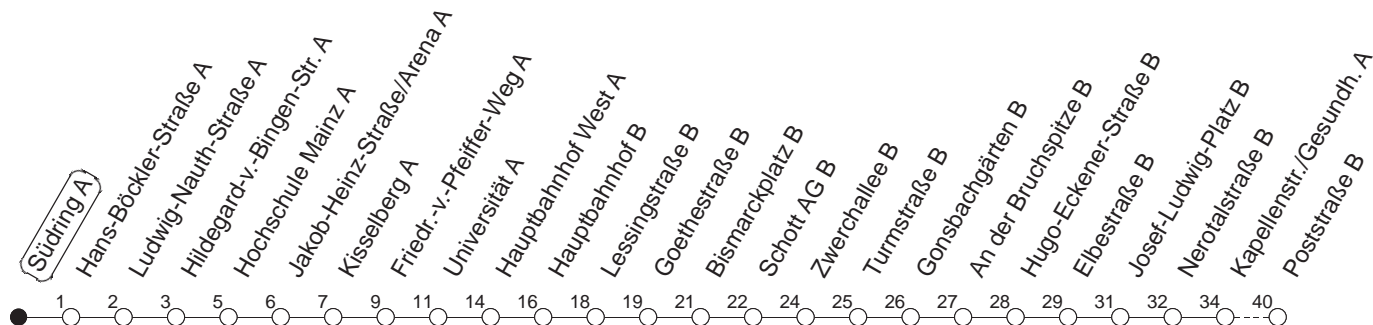

51

Südring A

TRAM

→ Finthen/Poststraße

🕒	Mo.-Fr. (Schule)					Mo.-Fr. (Ferien)					Samstag			Sonn-/Feiertag		
4	42					42										
5	12	42				12	42									
6	27	59				27	59				09	39				
7	11	26	31●	44	59●	29	49				24	54				
8	14	29	44	59		09	29	49			24	54		09	39	
9	14	29●	44	59●		09	29	49			24	49		09	39	54
10	14	29	44	59		09	29	49			09	29	49	24	54	
11	14	29●	44	59●		09	29	49			09	29	49	24	54	
12	14	29	44	59		09	29	49			09	29	49	24	54	
13	14	29	44●	59		09	29	49			09	29	49	24	54	
14	14●	29	44	59		09	29	49			09	29	49	24	54	
15	14	29	44	59●		09	29	49			09	29	49	24	54	
16	14	29●	44	59		09	29	49			09	29	49	24	54	
17	14	29	41 _B	44	59	09	29	49			09	29	49	24	54	
18	14	29	45 _B ●	49		09	29	49			09	29	47 _B	54	24	54
19	09	29	35 _B	47 _B	54	09	29	35 _B	47 _B	54	02 _B	24	54	24	54	
20	24	54				24	54				24	54		24	54	
21	24	54				24	54				24	54		24	54	
22	24	39 _{Bmd}	54			24	39 _{Bmd}	54			24	54		24	39 _B	54
23	09 _{Bmd}	24	54 _{fn}			09 _{Bmd}	24	54 _{fn}			24	54		09 _B	24	
0	09 _{md}	19 _{Bmd}	24 _{fn}	39 _{Bfn}	54 _{fn}	09 _{md}	19 _{Bmd}	24 _{fn}	39 _{Bfn}	54 _{fn}	24	39 _B	54	09	19 _B	
1	09 _B	24 _{fn}				09 _B	24 _{fn}				09 _B	24		09 _B		
2	09 _{fn}	19 _{Bfn}				09 _{fn}	19 _{Bfn}				09	19 _B				
3	04 _{Bfn}					04 _{Bfn}					04 _B					

● : Voraussichtlich Hochflurbahn (Zu-/Ausstieg über Treppe)

B : Nur bis Bismarckplatz

md : Nur Montag - Donnerstag, nicht in den Nächten vor Feiertagen

fn : Nur Nacht Freitag auf Samstag und Nacht vor Feiertag auf den Feiertag

gültig ab: 01.04.22

Ferien in Rheinland-Pfalz: 11.04. - 22.04. / 27.05. / 17.06. / 25.07. - 02.09. / 17.10. - 31.10.22.

Weitere Infos im Verkehrs Center Mainz (Tel. 0 61 31 - 12 77 77) und www.mainzer-mobilitaet.de