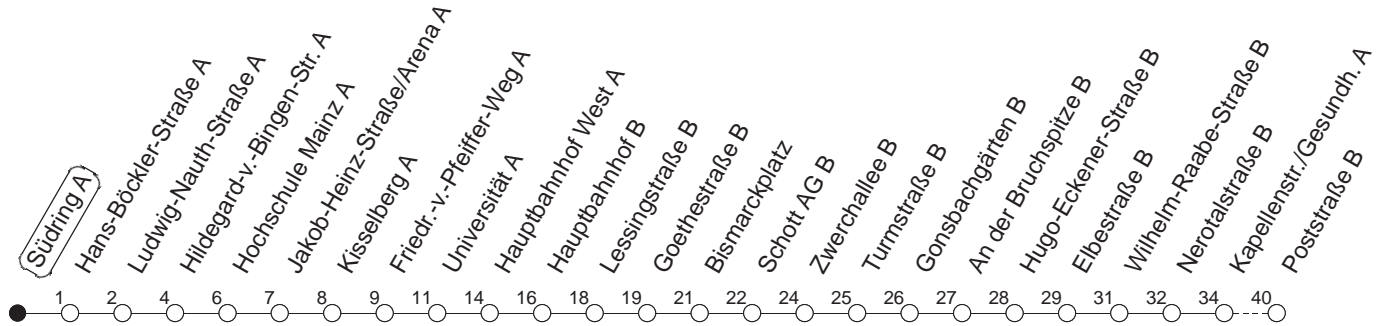

51

Südring A

TRAM

→ Finthen/Poststraße

🕒	Mo.-Fr. (Schule)	Mo.-Fr. (Ferien)	Samstag	Sonn-/Feiertag
4	42	42		
5	12 42	12 42		
6	27 59	27 59	09 39	
7	11 26 31● 44 59●	29 49	24 54	
8	14 29 44 59	09 29 49	24 54	09 39
9	14 29● 44 59●	09 29 49	24 49	09 39 54
10	14 29 44 59	09 29 49	09 29 49	24 54
11	14 29● 44 59●	09 29 49	09 29 49	24 54
12	14 29 44 59	09 29 49	09 29 49	24 54
13	14● 29 44● 59	09 29 49	09 29 49	24 54
14	14● 29 44 59	09 29 49	09 29 49	24 54
15	14 29● 44 59●	09 29 49	09 29 49	24 54
16	14 29● 44 59	09 29 49	09 29 49	24 54
17	14 29 44● 59	09 29 49	09 29 49	24 54
18	14● 29 44 59	09 29 49	09 29 47 _B 54	24 54
19	14 25 _B 30 36 _B ● 47 _B 54 59 _B ●	09 25 _B 32 47 _B 54	02 _B 24 54	24 54
20	24 54	24 54	24 54	24 54
21	24 54	24 54	24 54	24 54
22	24 39 _{Bmd} 54	24 39 _{Bmd} 54	24 54	24 39 _B 54
23	09 _{Bmd} 24 54 _{fn}	09 _{Bmd} 24 54 _{fn}	24 54	09 _B 24
0	09 _{md} 19 _{Bmd} 24 _{fn} 39 _{Bfn} 54 _{fn}	09 _{md} 19 _{Bmd} 24 _{fn} 39 _{Bfn} 54 _{fn}	24 39 _B 54	09 19 _B
1	09 _B 24 _{fn}	09 _B 24 _{fn}	09 _B 24	09 _B
2	09 _{fn} 19 _{Bfn}	09 _{fn} 19 _{Bfn}	09 19 _B	
3	04 _{Bfn}	04 _{Bfn}	04 _B	

● : Hochflurbahn

B : Nur bis Bismarckplatz

md : Nur Montag - Donnerstag, nicht in den Nächten vor Feiertagen

fn : Nur Nacht Freitag auf Samstag und Nacht vor Feiertag auf den Feiertag

gültig ab: 13.12.20

Ferien Mainz: 21.12.20-05.01.21 / 15./16.02. / 29.03.-06.04. / 25.05.-04.06. / 14.05. / 19.07.-27.08. / 11.10.-22.10.21.