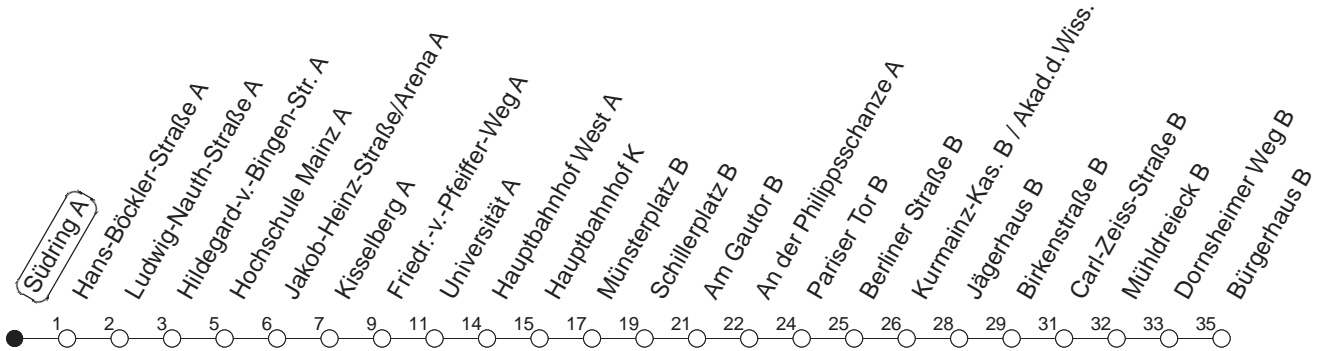

53

Südring A

TRAM

→ Hechtsheim/Bürgerhaus

Uhrzeit	Mo.-Fr. (Schule)				Mo.-Fr. (Ferien)				Samstag			Sonn-/Feiertag	
3	42				42								
4													
5	57				57								
6	51				39								
7	06	21	36	51 _K	19	39	59	09	39				
8	06	21	36 _Z	51 _Z ●	19	39 _Z	59	09	39 _Z				
9	06 _Z	21 _Z	36 _Z	51 _Z	19 _Z	39 _Z	59	09	39 _Z	59 _Z			
10	06 _Z	21 _Z	36 _Z	51 _Z ●	19 _Z	39 _Z	59	19 _Z	39	59 _Z	09	39	
11	06 _Z	21 _Z	36 _Z	51 _Z	19 _Z	39 _Z	59	19 _Z	39	59 _Z	09	39	
12	06 _Z	21 _Z	36 _Z	51●	19 _Z	39 _Z	59	19 _Z	39	59 _Z	09	39	
13	06	21	36	51	19	39	59	19 _Z	39	59 _Z	09	39	
14	06	21	36	51●	19	39	59	19 _Z	39	59 _Z	09	39	
15	06	21	36	51	19	39	59	19 _Z	39	59 _Z	09	39	
16	06	21	36	51●	19	39	59	19 _Z	39	59 _Z	09	39	
17	06	21	36	51	19	39	59	19 _Z	39 _Z	59	09	39	
18	06●	21	39 _Z	59	19	39 _Z	59 _Z	19 _Z	39				
19	19 _Z	41			19 _Z	41			09	39	09	39	
20	09	39			09	39			09	39	09	39	
21	09	39			09	39			09	39	09	39	
22	09	39 _{fn}			09	39 _{fn}			09	39	09		
23	09 _{fn}	39 _{fn}			09 _{fn}	39 _{fn}			09	39			
0	09 _{fn}				09 _{fn}			09					

K : Nur bis Kurmainz-Kaserne

Z : Anschluss zur Linie 66 an Haltestelle Mühl Dreieck

● : Voraussichtlich Hochflurbahn (Zu-/Ausstieg über Treppe)

fn : Nur Nacht Freitag auf Samstag und Nacht vor Feiertag auf den Feiertag

gültig ab: 01.04.22

Ferien in Rheinland-Pfalz: 11.04. - 22.04. / 27.05. / 17.06. / 25.07. - 02.09. / 17.10. - 31.10.22.

Weitere Infos im Verkehrs Center Mainz (Tel. 0 61 31 - 12 77 77) und www.mainzer-mobilitaet.de