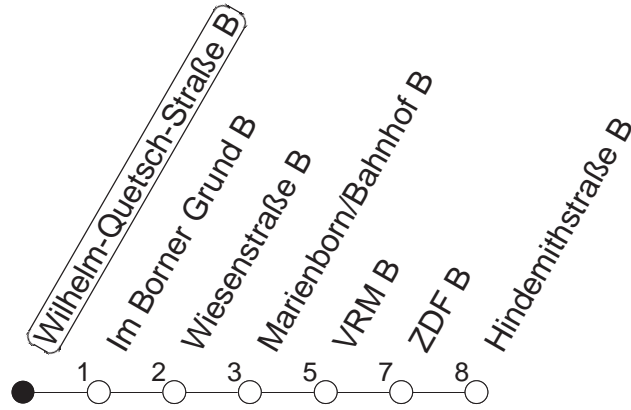

51

Wilhelm-Quetsch-Straße B

TRAM

→ Lerchenberg/Hindemithstraße

Uhrzeit	Mo.-Fr. (Schule)	Mo.-Fr. (Ferien)	Samstag	Sonn-/Feiertag
4	45	45		
5	30	30	45	
6	00 06● 27 34 39 45● 50	00 27 39 50	18 43	
7	07● 22 41 56	07 22 52	04 24 34	45
8	11 37 52	30 50	04 34	19 49
9	07M● 22M 37M● 52M	10 30M 50M	04 34 44M	34 44 54
10	07M 22M 37M 52M	10M 30M 50M	05M 10 30M 50M	04 34
11	07M● 22M 37M● 52M	10M 30M 50M	10M 30M 50M	04 34
12	07M 22M 37M 52	10M 30M 50	10M 30M 50M	04 34
13	07● 22 37● 52	10 30 50	10M 30M 50M	04 34
14	07 22 37 52●	10 30 50	10M 30M 50M	04 34
15	07 22● 37 52●	10 30 50	10M 30M 50M	04 34
16	07 22 37 52	10 30 50	10M 30M 50M	04 34
17	07● 22 37● 52	10 30 50	10M 30M 50M	04 34
18	07 22 37 52	10 30 50	10M 30M 50M	04 34
19	07● 22 37● 52	10 30 50	10 34	04 34
20	34	34	04 34	04 34
21	04 34	04 34	04 34	04 34
22	04 34	04 34	04 34	04 34
23	04 30 _{md} 34 _{fn}	04 30 _{md} 34 _{fn}	04 34	04 30
0	00 _{md} 04 _{fn} 34 _{fn} 45 _{md}	00 _{md} 04 _{fn} 34 _{fn} 45 _{md}	04 34	00 45
1	04 _{fn} 30 _{fn}	04 _{fn} 30 _{fn}	04 30	
2	00 _{fn} 45 _{fn}	00 _{fn} 45 _{fn}	00 45	

● : Hochflurbahn

M : Nur bis Marienborn/Wiesenstraße

md : Nur Montag - Donnerstag, nicht in den Nächten vor Feiertagen

fn : Nur Nacht Freitag auf Samstag und Nacht vor Feiertag auf den Feiertag

gültig ab: 13.12.20