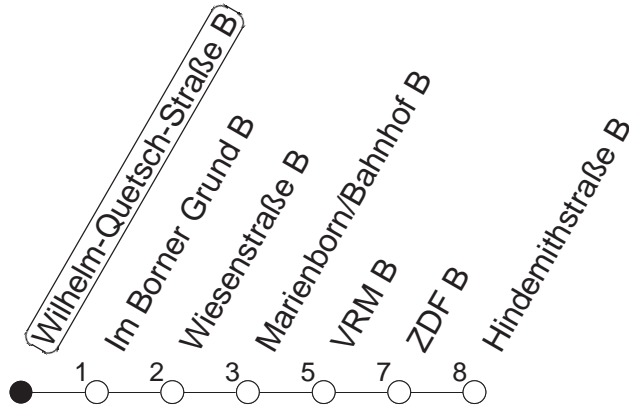

51

Wilhelm-Quetsch-Straße B

TRAM

→ Lerchenberg/Hindemithstraße

Uhrzeit	Mo.-Fr. (Schule)	Mo.-Fr. (Ferien)	Samstag	Sonn-/Feiertag
3	21	21		
4	15 45	15 45		
5	30	30	45	
6	00 06● 27 34 39 45● 50	00 27 39 50	18 43	
7	07● 22 41 56	07 22 52	04 24 34	45
8	11 37 52	30 50	04 34	19 49
9	07M● 22M 37M● 52M	10 30M 50M	04 34 44M	34 44 54
10	07M 22M 37M 52M	10M 30M 50M	05M 10 30M 50M	04 34
11	07M● 22M 37M● 52M	10M 30M 50M	10M 30M 50M	04 34
12	07M 22M 37M 52	10M 30M 50	10M 30M 50M	04 34
13	07● 22 37● 52	10 30 50	10M 30M 50M	04 34
14	07 22 37 52	10 30 50	10M 30M 50M	04 34
15	07 22● 37 52●	10 30 50	10M 30M 50M	04 34
16	07 22 37 52	10 30 50	10M 30M 50M	04 34
17	07 22 37● 52	10 30 50	10M 30M 50M	04 34
18	07 22 37 52	10 30 50	10M 30M 50M	04 34
19	10 30 50	10 30 50	10 34	04 34
20	34	34	04 34	04 34
21	04 34	04 34	04 34	04 34
22	04 34	04 34	04 34	04 34
23	04 30 _{md} 34 _{fn}	04 30 _{md} 34 _{fn}	04 34	04 30
0	00 _{md} 04 _{fn} 34 _{fn} 45 _{md}	00 _{md} 04 _{fn} 34 _{fn} 45 _{md}	04 34	00 45
1	04 _{fn} 30 _{fn}	04 _{fn} 30 _{fn}	04 30	
2	00 _{fn} 45 _{fn}	00 _{fn} 45 _{fn}	00 45	

● : Voraussichtlich Hochflurbahn (Zu-/Ausstieg über Treppe)

M : Nur bis Marienborn/Wiesenstraße

md : Nur Montag - Donnerstag, nicht in den Nächten vor Feiertagen

fn : Nur Nacht Freitag auf Samstag und Nacht vor Feiertag auf den Feiertag