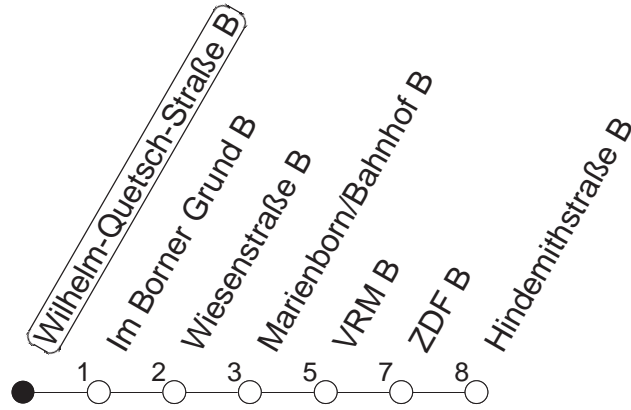

## Wilhelm-Quetsch-Straße B

TRAM

→ Lerchenberg/Hindemithstraße

🕒	Mo.-Fr. (Schule)	Mo.-Fr. (Ferien)	Samstag	Sonn-/Feiertag
4	14	14		
5	14 44	14 44		
6	14 56	14 56		
7	29 46	32	09 49	
8	05 16 21● 29 44 59	03 23 40	19 49	
9	14 29 44 59	00 20 40	19 54	19
10	14● 29 44 59	00 20 40	20 40	19 49
11	14 29 44 59	00 20 40	00 20 40	19 49
12	14● 29 44 59	00 20 40	00 20 40	19 49
13	14 29 44 59	00 20 40	00 20 40	19 49
14	14● 29 44 59	00 20 40	00 20 40	19 49
15	14 29 44 59	00 20 40	00 20 40	19 49
16	14● 29 44 59	00 20 40	00 20 40	19 49
17	14 29 44 59	00 20 40	00 20 40	19 49
18	14● 29 44 59	00 20 40	00 20 40	19 49
19	14 29 44	00 20 40	00 19 49	19 49
20	04 19 49	04 19 49	19 49	19 49
21	19 49	19 49	19 49	19 49
22	19 49	19 49	19 49	19 49
23	19 <sub>fn</sub> 49 <sub>fn</sub>	19 <sub>fn</sub> 49 <sub>fn</sub>	19 49	
0	19 <sub>fn</sub> 49 <sub>fn</sub>	19 <sub>fn</sub> 49 <sub>fn</sub>	19 49	

● : Hochflurbahn

fn : Nur Nacht Freitag auf Samstag und Nacht vor Feiertag auf den Feiertag

gültig ab: 13.12.20

Ferien Mainz: 21.12.20-05.01.21 / 15./16.02. / 29.03.-06.04. / 25.05.-04.06. / 14.05. / 19.07.-27.08. / 11.10.-22.10.21.