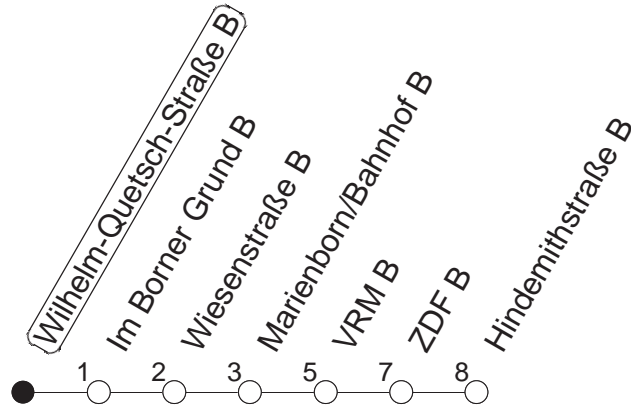

53

Wilhelm-Quetsch-Straße B

TRAM

→ Lerchenberg/Hindemithstraße

🕒	Mo.-Fr. (Schule)						Mo.-Fr. (Ferien)			Samstag		Sonn-/Feiertag		
5	14	44					14	44						
6	14	56					14	56						
7	29	46					32		09	49				
8	05	16	21●	29	44	59	03	23	40	19	49			
9	14	29	44	59			00	20	40	19	54	19		
10	14●	29	44	59			00	20	40	20	40	19	49	
11	14	29	44	59			00	20	40	00	20	40	19	49
12	14●	29	44	59			00	20	40	00	20	40	19	49
13	14	29	44	59			00	20	40	00	20	40	19	49
14	14●	29	44	59			00	20	40	00	20	40	19	49
15	14	29	44	59			00	20	40	00	20	40	19	49
16	14●	29	44	59			00	20	40	00	20	40	19	49
17	14	29	44	59			00	20	40	00	20	40	19	49
18	14●	29	44				00	20	40	00	20	40	19	49
19	00	20	40				00	20	40	00	19	49	19	49
20	04	19	49				04	19	49	19	49		19	49
21	19	49					19	49		19	49		19	49
22	19	49					19	49		19	49		19	49
23	19 _{fn}	49 _{fn}					19 _{fn}	49 _{fn}		19	49			
0	19 _{fn}	49 _{fn}					19 _{fn}	49 _{fn}		19	49			

● : Voraussichtlich Hochflurbahn (Zu-/Ausstieg über Treppe)

fn : Nur Nacht Freitag auf Samstag und Nacht vor Feiertag auf den Feiertag

gültig ab: 01.04.22

Ferien in Rheinland-Pfalz: 11.04. - 22.04. / 27.05. / 17.06. / 25.07. - 02.09. / 17.10. - 31.10.22.