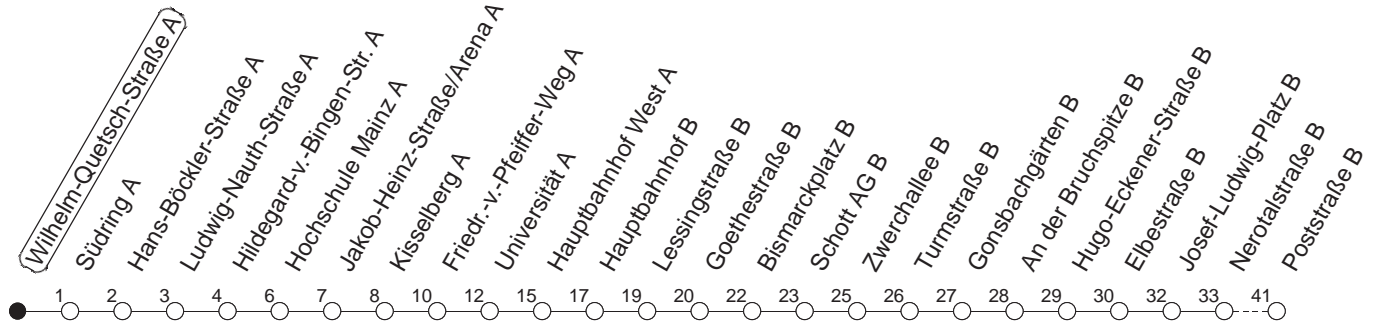

51

Wilhelm-Quetsch-Straße A

TRAM

→ Finthen/Poststraße

🕒	Mo.-Fr. (Schule)	Mo.-Fr. (Ferien)	Samstag	Sonn-/Feiertag
4	41	41		
5	11● 41	11 41		
6	26 ^H 58	26 ^H 58	08 ^H 38 ^H	
7	11 29 43 58	28 48 ^H	23 53	
8	13 28 43 58	28 48 ^H	23 53	08 38
9	13 28● 43 58●	08 28 48 ^H	23 ^H 48	08 38 ^H 53
10	13 28 43 58	08 28 48 ^H	08 28 48	23 53
11	13 28● 43 58●	08 28 48 ^H	08 28 48	23 53
12	13 28 43 58	08 28 48 ^H	08 28 48	23 53
13	13 28 43● 58	08 28 48 ^H	08 28 48	23 53
14	13● 28 43 58	08 28 48 ^H	08 28 48	23 53
15	13 28 43 58●	08 28 48 ^H	08 28 48	23 53
16	13 28● 43 58	08 28 48 ^H	08 28 48	23 53
17	13 28 40 ^B 43 58	08 28 43 ^B 48 ^H	08 28 48	23 53
18	13 28 44 ^B ● 48	08 28 48	08 28 46 ^B 53	23 53
19	08 28 34 ^B 46 ^B 53	08 28 53	01 ^B 23 53	23 53
20	23 53	00 ^B 23 53	23 53	23 53
21	23 53	23 53	23 53	23 53
22	23 35 ^{Bmd} 53	23 35 ^{Bmd} 53	23 53	23 35 ^B 53
23	05 ^{Bmd} 23 32 ^{Bmd} 35 ^{Bfn} 53 ^{fn}	05 ^{Bmd} 23 32 ^{Bmd} 35 ^{Bfn} 53 ^{fn}	23 35 ^B 53	05 ^B 23
0	05 ^{Bfn} 08 ^{md} 19 ^{Bmd} 23 ^{fn} 32 ^{Bfn}	05 ^{Bfn} 08 ^{md} 19 ^{Bmd} 23 ^{fn} 32 ^{Bfn}	05 ^B 23 32 ^B	08 19 ^B
1	08 ^{Bmd} 08 ^{Hfn} 19 ^{Bfn}	08 ^{Bmd} 08 ^{Hfn} 19 ^{Bfn}	08 ^H 19 ^B	08 ^B
2	04 ^{Bfn}	04 ^{Bfn}	04 ^B	

● : Voraussichtlich Hochflurbahn (Zu-/Ausstieg über Treppe)

H : Ab Hauptbahnhof weiter als Linie 50 Richtung Finthen, Poststraße mit Anschluss zum SEV zur Römerquelle

B : Nur bis Bismarckplatz

md : Nur Montag - Donnerstag, nicht in den Nächten vor Feiertagen

fn : Nur Nacht Freitag auf Samstag und Nacht vor Feiertag auf den Feiertag

gültig ab: ab 11.12.2022

Ferien in RLP: 23.12.22 - 02.01.23 / 03.04. - 11.04. / 19.05. / 30.05. - 09.06. / 24.07. - 01.09. / 16.10. - 27.10.23