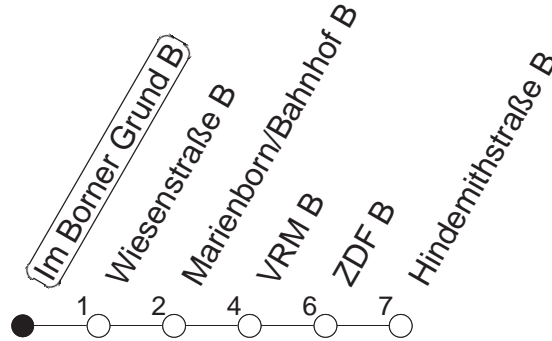

51

Im Borner Grund B

TRAM

→ **Lerchenberg/Hindemithstraße**

🕒	Mo.-Fr. (Schule)	Mo.-Fr. (Ferien)	Samstag	Sonn-/Feiertag
4	46	46		
5	31	31	46	
6	01 07● 28 35 40 46● 51	01 28 40 51	19 44	
7	08● 23 42 57	08 23 53	05 25 35	46
8	12 38 53	31 51	05 35	20 50
9	08M● 23M 38M● 53M	11 31M 51M	05 35 45M	35 45 55
10	08M 23M 38M 53M	11M 31M 51M	06M 11 31M 51M	05 35
11	08M● 23M 38M● 53M	11M 31M 51M	11M 31M 51M	05 35
12	08M 23M 38M 53	11M 31M 51	11M 31M 51M	05 35
13	08● 23 38● 53	11 31 51	11M 31M 51M	05 35
14	08 23 38 53●	11 31 51	11M 31M 51M	05 35
15	08 23● 38 53●	11 31 51	11M 31M 51M	05 35
16	08 23 38 53	11 31 51	11M 31M 51M	05 35
17	08● 23 38● 53	11 31 51	11M 31M 51M	05 35
18	08 23 38 53	11 31 51	11M 31M 51M	05 35
19	08● 23 38● 53	11 31 51	11 35	05 35
20	35	35	05 35	05 35
21	05 35	05 35	05 35	05 35
22	05 35	05 35	05 35	05 35
23	05 31 _{md} 35 _{fn}	05 31 _{md} 35 _{fn}	05 35	05 31
0	01 _{md} 05 _{fn} 35 _{fn} 46 _{md}	01 _{md} 05 _{fn} 35 _{fn} 46 _{md}	05 35	01 46
1	05 _{fn} 31 _{fn}	05 _{fn} 31 _{fn}	05 31	
2	01 _{fn} 46 _{fn}	01 _{fn} 46 _{fn}	01 46	

● : Hochflurbahn

M : Nur bis Marienborn/Wiesenstraße

_{md} : Nur Montag - Donnerstag, nicht in den Nächten vor Feiertagen

_{fn} : Nur Nacht Freitag auf Samstag und Nacht vor Feiertag auf den Feiertag

gültig ab: 13.12.20