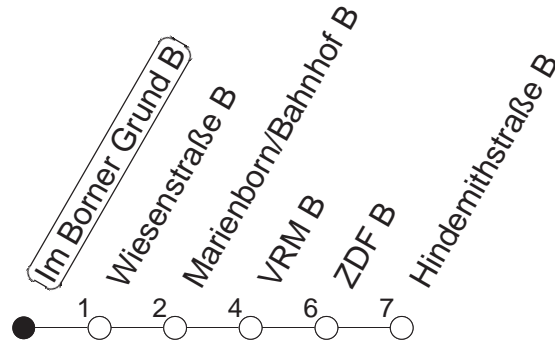

## Im Borner Grund B

TRAM

Lerchenberg/Hindemithstraße

🕒	Mo.-Fr. (Schule)	Mo.-Fr. (Ferien)	Samstag	Sonn-/Feiertag
4	15	15		
5	15 45	15 45		
6	15 57	15 57		
7	30 47	33	10 50	
8	06 17 22● 30 45	04 24 41	20 50	
9	00 15 30 45	01 21 41	20 55	20
10	00 15● 30 45	01 21 41	21 41	20 50
11	00 15 30 45	01 21 41	01 21 41	20 50
12	00 15● 30 45	01 21 41	01 21 41	20 50
13	00 15 30 45	01 21 41	01 21 41	20 50
14	00 15● 30 45	01 21 41	01 21 41	20 50
15	00 15 30 45	01 21 41	01 21 41	20 50
16	00 15● 30 45	01 21 41	01 21 41	20 50
17	00 15 30 45	01 21 41	01 21 41	20 50
18	00 15● 30 45	01 21 41	01 21 41	20 50
19	00 15 30 45	01 21 41	01 20 50	20 50
20	05 20 50	05 20 50	20 50	20 50
21	20 50	20 50	20 50	20 50
22	20 50	20 50	20 50	20 50
23	20 <sub>fn</sub> 50 <sub>fn</sub>	20 <sub>fn</sub> 50 <sub>fn</sub>	20 50	
0	20 <sub>fn</sub> 50 <sub>fn</sub>	20 <sub>fn</sub> 50 <sub>fn</sub>	20 50	

● : Hochflurbahn

fn : Nur Nacht Freitag auf Samstag und Nacht vor Feiertag auf den Feiertag

gültig ab: 13.12.20

Ferien Mainz: 21.12.20-05.01.21 / 15./16.02. / 29.03.-06.04. / 25.05.-04.06. / 14.05. / 19.07.-27.08. / 11.10.-22.10.21.