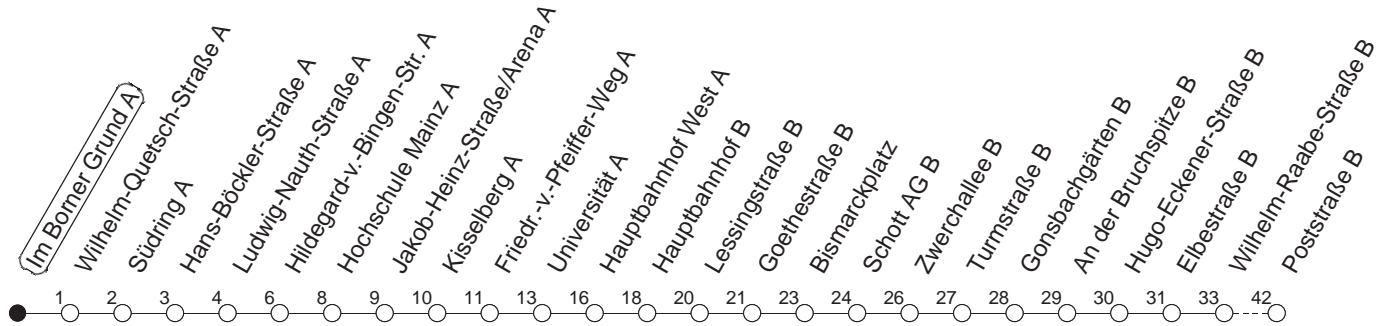

# 51

## Im Borner Grund A

TRAM

→ Finthen/Poststraße

Uhrzeit	Mo.-Fr. (Schule)					Mo.-Fr. (Ferien)					Samstag			Sonn-/Feiertag			
4	40					40											
5	10	40				10	40										
6	25	57				25	57				07	37					
7	09	24	29●	42	57●	27	47				22	52					
8	12	27	42	57		07	27	47			22	52		07	37		
9	12	27●	42	57●		07	27	47			22	47		07	37	52	
10	12	27	42	57		07	27	47			07	27	47	22	52		
11	12	27●	42	57●		07	27	47			07	27	47	22	52		
12	12	27	42	57		07	27	47			07	27	47	22	52		
13	12●	27	42●	57		07	27	47			07	27	47	22	52		
14	12●	27	42	57		07	27	47			07	27	47	22	52		
15	12	27●	42	57●		07	27	47			07	27	47	22	52		
16	12	27●	42	57		07	27	47			07	27	47	22	52		
17	12	27	42●	57		07	27	47			07	27	47	22	52		
18	12●	27	42	57		07	27	47			07	27	45 <sub>B</sub>	52	22	52	
19	12	23 <sub>B</sub>	28	34 <sub>B</sub> ●	45 <sub>B</sub>	52	57 <sub>B</sub> ●	07	23 <sub>B</sub>	30	45 <sub>B</sub>	52	00 <sub>B</sub>	22	52	22	52
20	22	52				22	52				22	52		22	52		
21	22	52				22	52				22	52		22	52		
22	22	37 <sub>Bmd</sub>	52			22	37 <sub>Bmd</sub>	52			22	52		22	37 <sub>B</sub>	52	
23	07 <sub>Bmd</sub>	22	52 <sub>fn</sub>			07 <sub>Bmd</sub>	22	52 <sub>fn</sub>			22	52		07 <sub>B</sub>	22		
0	07 <sub>md</sub>	17 <sub>Bmd</sub>	22 <sub>fn</sub>	37 <sub>Bfn</sub>	52 <sub>fn</sub>	07 <sub>md</sub>	17 <sub>Bmd</sub>	22 <sub>fn</sub>	37 <sub>Bfn</sub>	52 <sub>fn</sub>	22	37 <sub>B</sub>	52	07	17 <sub>B</sub>		
1	07 <sub>B</sub>	22 <sub>fn</sub>				07 <sub>B</sub>	22 <sub>fn</sub>				07 <sub>B</sub>	22		07 <sub>B</sub>			
2	07 <sub>fn</sub>	17 <sub>Bfn</sub>				07 <sub>fn</sub>	17 <sub>Bfn</sub>				07	17 <sub>B</sub>					
3	02 <sub>Bfn</sub>					02 <sub>Bfn</sub>					02 <sub>B</sub>						

● : Hochflurbahn  
 B : Nur bis Bismarckplatz

md : Nur Montag - Donnerstag, nicht in den Nächten vor Feiertagen

fn : Nur Nacht Freitag auf Samstag und Nacht vor Feiertag auf den Feiertag

gültig ab: 13.12.20