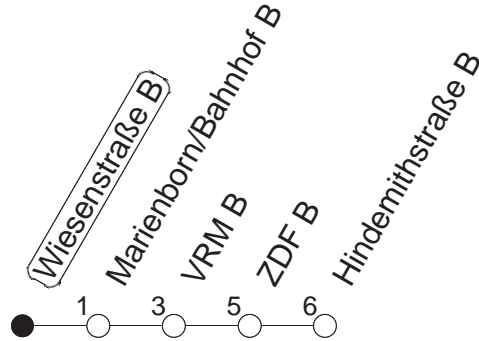

51

Wiesenstraße B

TRAM

→ Lerchenberg/Hindemithstraße

Uhrzeit	Mo.-Fr. (Schule)	Mo.-Fr. (Ferien)	Samstag	Sonn-/Feiertag
3	23	23		
4	17 47	17 47		
5	32	32	47	
6	02 08● 29 36 41 47● 52	02 29 41 52	20 45	
7	09● 24 43 58	09 24 54	06 26 36 47	
8	13 39 54	32 52	06 36	21 51
9		12	06 36	36 46 56
10			12	06 36
11				06 36
12	54	52		06 36
13	09● 24 39● 54	12 32 52		06 36
14	09 24 39 54	12 32 52		06 36
15	09 24● 39 54●	12 32 52		06 36
16	09 24 39 54	12 32 52		06 36
17	09 24 39● 54	12 32 52		06 36
18	09 24 39 54	12 32 52		06 36
19	12 32 52	12 32 52	12 36	06 36
20	36	36	06 36	06 36
21	06 36	06 36	06 36	06 36
22	06 36	06 36	06 36	06 36
23	06 32 _{md} 36 _{fn}	06 32 _{md} 36 _{fn}	06 36	06 32
0	02 _{md} 06 _{fn} 36 _{fn} 47 _{md}	02 _{md} 06 _{fn} 36 _{fn} 47 _{md}	06 36	02 47
1	06 _{fn} 32 _{fn}	06 _{fn} 32 _{fn}	06 32	
2	02 _{fn} 47 _{fn}	02 _{fn} 47 _{fn}	02 47	

● : Voraussichtlich Hochflurbahn (Zu-/Ausstieg über Treppe)

fn : Nur Nacht Freitag auf Samstag und Nacht vor Feiertag auf den Feiertag

md : Nur Montag - Donnerstag, nicht in den Nächten vor Feiertagen

gültig ab: 01.04.22