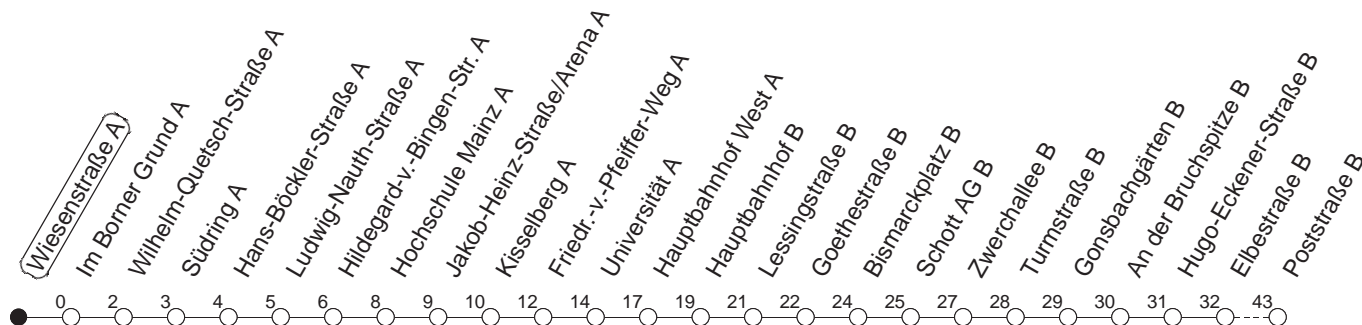

## Wiesenstraße A

TRAM

→ Finthen/Poststraße

🕒	Mo.-Fr. (Schule)					Mo.-Fr. (Ferien)				Samstag			Sonn-/Feiertag			
4	38					38										
5	08	38				08	38									
6	23	55				23	55			05	35					
7	08	14	26●	40	55●	25	45			20	50					
8	10	25	40	55		25	45			20	50		05	35		
9	10	25●	40	55●		05	25	45		20	45		05	35	50	
10	10	25	40	55		05	25	45		05	25	45	20	50		
11	10	25●	40	55●		05	25	45		05	25	45	20	50		
12	10	25	40	55		05	25	45		05	25	45	20	50		
13	10	25	40●	55		05	25	45		05	25	45	20	50		
14	10●	25	40	55		05	25	45		05	25	45	20	50		
15	10	25	40	55●		05	25	45		05	25	45	20	50		
16	10	25●	40	55		05	25	45		05	25	45	20	50		
17	10	25	37 <sub>B</sub>	40	55	05	25	40 <sub>B</sub>	45	05	25	45	20	50		
18	10	25	41 <sub>B</sub> ●	45		05	25	45		05	25	43 <sub>B</sub>	50	58 <sub>B</sub>	20	50
19	05	25	31 <sub>B</sub>	43 <sub>B</sub>	50	05	25	50	57 <sub>B</sub>	20	50		20	50		
20	20	50				20	50			20	50		20	50		
21	20	50				20	50			20	50		20	50		
22	20	32 <sub>Bmd</sub>	50		20	32 <sub>Bmd</sub>	50		20	50		20	32 <sub>B</sub>	50		
23	02 <sub>Bmd</sub>	20	29 <sub>Bmd</sub>	32 <sub>Bfn</sub>	50 <sub>fn</sub>	02 <sub>Bmd</sub>	20	29 <sub>Bmd</sub>	32 <sub>Bfn</sub>	50 <sub>fn</sub>	20	32 <sub>B</sub>	50		02 <sub>B</sub>	20
0	02 <sub>Bfn</sub>	05 <sub>md</sub>	16 <sub>Bmd</sub>	20 <sub>fn</sub>	29 <sub>Bfn</sub>	02 <sub>Bfn</sub>	05 <sub>md</sub>	16 <sub>Bmd</sub>	20 <sub>fn</sub>	29 <sub>Bfn</sub>	02 <sub>B</sub>	20	29 <sub>B</sub>		05	16 <sub>B</sub>
1	05 <sub>Bmd</sub>	05 <sub>fn</sub>		16 <sub>Bfn</sub>		05 <sub>Bmd</sub>	05 <sub>fn</sub>		16 <sub>Bfn</sub>		05	16 <sub>B</sub>		05 <sub>B</sub>		
2	01 <sub>Bfn</sub>					01 <sub>Bfn</sub>				01 <sub>B</sub>						

● : Voraussichtlich Hochflurbahn (Zu-/Ausstieg über Treppe)

B : Nur bis Bismarckplatz

md : Nur Montag - Donnerstag, nicht in den Nächten vor Feiertagen

fn : Nur Nacht Freitag auf Samstag und Nacht vor Feiertag auf den Feiertag