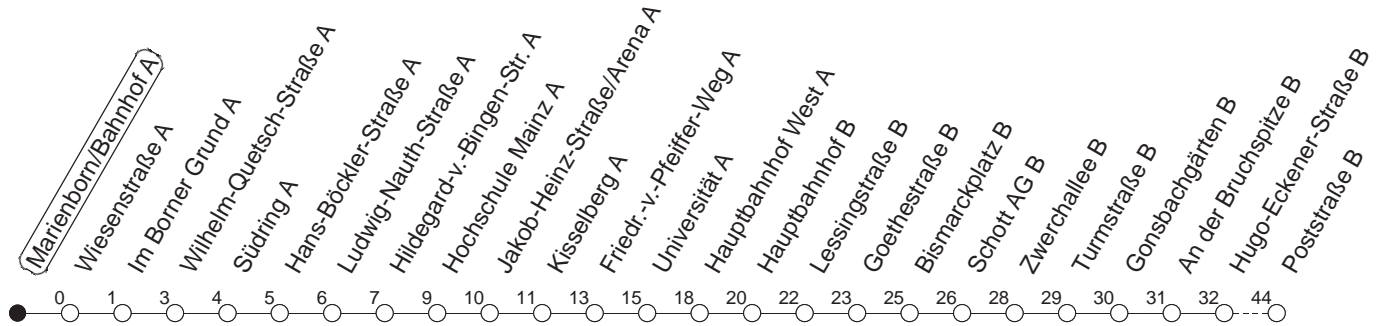

# 51

## Marienborn/Bahnhof A

TRAM

→ Finthen/Poststraße

🕒	Mo.-Fr. (Schule)					Mo.-Fr. (Ferien)					Samstag			Sonn-/Feiertag		
4	38					38										
5	08	38				08	38									
6	23	55				23	55				05	35				
7	07	22	27●	40	55●	25	45				20	50				
8	10	25	40	55		05	25	45			20	50		05	35	
9	10					05	25				20	45		05	35	50
10														20	50	
11														20	50	
12														20	50	
13	25	40●	55			25	45							20	50	
14	10●	25	40	55		05	25	45						20	50	
15	10	25	40	55●		05	25	45						20	50	
16	10	25●	40	55		05	25	45						20	50	
17	10	25	37 <sub>B</sub>	40	55	05	25	45						20	50	
18	10	25	41 <sub>B</sub> ●	45		05	25	45			50			20	50	
19	05	25	31 <sub>B</sub>	43 <sub>B</sub>	50	05	25	31 <sub>B</sub>	43 <sub>B</sub>	50	20	50		20	50	
20	20	50				20	50				20	50		20	50	
21	20	50				20	50				20	50		20	50	
22	20	35 <sub>Bmd</sub>	50			20	35 <sub>Bmd</sub>	50			20	50		20	35 <sub>B</sub>	50
23	05 <sub>Bmd</sub>	20	50 <sub>fn</sub>			05 <sub>Bmd</sub>	20	50 <sub>fn</sub>			20	50		05 <sub>B</sub>	20	
0	05 <sub>md</sub>	15 <sub>Bmd</sub>	20 <sub>fn</sub>	35 <sub>Bfn</sub>	50 <sub>fn</sub>	05 <sub>md</sub>	15 <sub>Bmd</sub>	20 <sub>fn</sub>	35 <sub>Bfn</sub>	50 <sub>fn</sub>	20	35 <sub>B</sub>	50	05	15 <sub>B</sub>	
1	05 <sub>B</sub>	20 <sub>fn</sub>				05 <sub>B</sub>	20 <sub>fn</sub>				05 <sub>B</sub>	20		05 <sub>B</sub>		
2	05 <sub>fn</sub>	15 <sub>Bfn</sub>				05 <sub>fn</sub>	15 <sub>Bfn</sub>				05	15 <sub>B</sub>				
3	00 <sub>Bfn</sub>					00 <sub>Bfn</sub>					00 <sub>B</sub>					

● : Voraussichtlich Hochflurbahn (Zu-/Ausstieg über Treppe)

B : Nur bis Bismarckplatz

md : Nur Montag - Donnerstag, nicht in den Nächten vor Feiertagen

fn : Nur Nacht Freitag auf Samstag und Nacht vor Feiertag auf den Feiertag

gültig ab: 01.04.22

Ferien in Rheinland-Pfalz: 11.04. - 22.04. / 27.05. / 17.06. / 25.07. - 02.09. / 17.10. - 31.10.22.

Weitere Infos im Verkehrs Center Mainz (Tel. 0 61 31 - 12 77 77) und [www.mainzer-mobilitaet.de](http://www.mainzer-mobilitaet.de)