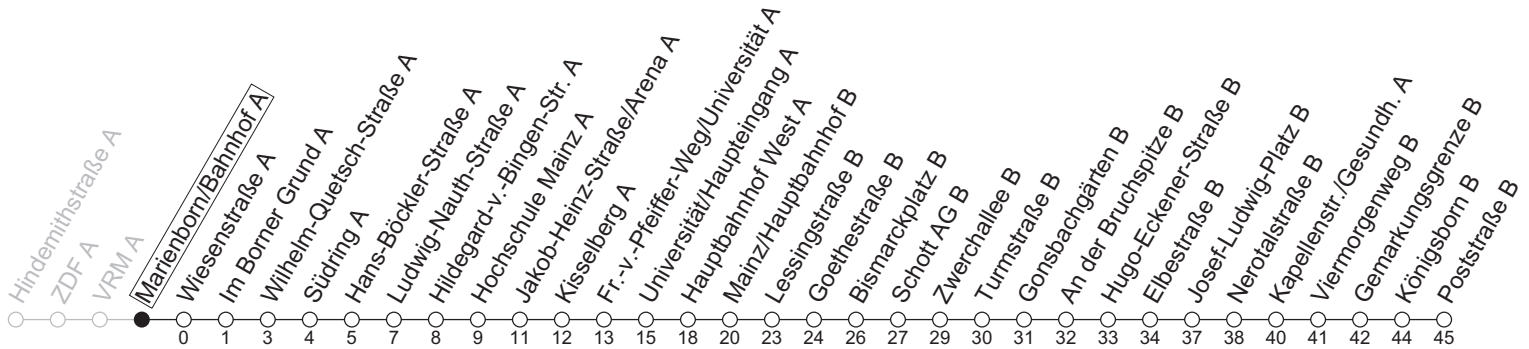

## Marienborn/Bahnhof A

→ Mainz-Finthen/Poststraße B

	Mo-Fr an Schultagen					Mo-Fr (Ferien RLP)				Samstag		Sonn-/Feiertag				
4	36					36										
5	06	36				06	36									
6	22	54				22	54			06 <sub>b</sub>	49 <sub>b</sub>					
7	06	12	25	39	47 <sub>a</sub>	24	44			19 <sub>b</sub>	49					
8	09	24	39	54		04	24	44		19	49	04 <sub>b</sub>	49 <sub>b</sub>			
9	09					04				19	44	19 <sub>b</sub>	49			
10												19	49			
11												19	49			
12												19	49			
13	24	39	54			24	44					19	49			
14	09	24	39	54		04	24	44				19	49			
15	09	24	39	54		04	24	44				19	49			
16	09	24	39	54		04	24	44				19	49			
17	09	24	39	43 <sub>a</sub>	54	04	24	44	49 <sub>a</sub>			19	49			
18	09	24	40 <sub>a</sub>	44		04	24	44		48			19	49		
19	04	24	30 <sub>a</sub>	42 <sub>a</sub>	49	04	24	49	56 <sub>a</sub>	18	49	19	49			
20	19	49				19	49			19	49	19	49			
21	19	49				19	49			19	49	19	49			
22	19	33 <sub>a</sub>	50 <sub>b</sub>			19	33 <sub>a</sub>	50 <sub>md</sub>	50 <sub>Fn</sub>	19	33 <sub>a</sub>	50 <sub>b</sub>	19	33 <sub>a</sub>	50 <sub>b</sub>	
23	03 <sub>a</sub>	20 <sub>b</sub>	33 <sub>a</sub>	50 <sub>Fn</sub>		03 <sub>a</sub>	20 <sub>md</sub>	20 <sub>Fn</sub>	33 <sub>a</sub>	50 <sub>Fn</sub>	03 <sub>a</sub>	20 <sub>b</sub>	33 <sub>a</sub>	50 <sub>b</sub>	03 <sub>a</sub>	20 <sub>b</sub>
0	17 <sub>amd</sub>	20 <sub>Fn</sub>				05 <sub>md</sub>	17 <sub>amd</sub>	20 <sub>Fn</sub>		20 <sub>b</sub>		17 <sub>a</sub>				
1	05 <sub>amd</sub>	05 <sub>Fn</sub>	17 <sub>Fn</sub>			05 <sub>Fn</sub>	05 <sub>amd</sub>	17 <sub>Fn</sub>		05 <sub>b</sub>	17 <sub>a</sub>	05 <sub>a</sub>				
2	05 <sub>Fn</sub>					05 <sub>Fn</sub>				05 <sub>a</sub>						

Ferien RLP: 20.12.25-07.01.26 / 16.-17.02. / 28.03.-12.04. / 15.05. / 05.06. / 27.06.-09.08. / 03.10.-18.10.26

Weitere Informationen im Verkehrs-Center Mainz (Tel. 0 61 31 - 12 77 77) und [www.mainzer-mobilitaet.de](http://www.mainzer-mobilitaet.de)