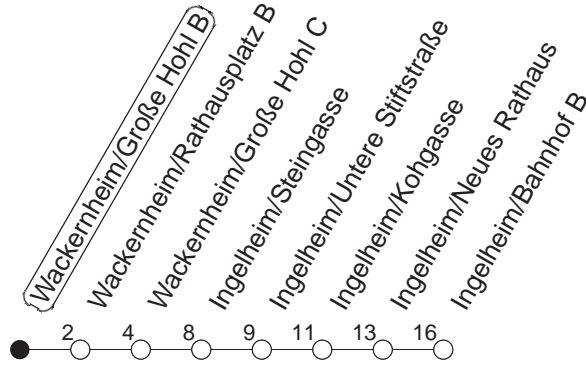

56

Wackernheim/Große Hohl B

BUS

→ Ingelheim/Bahnhof

🕒	Mo.-Fr. (Schule)		Mo.-Fr. (Ferien)		Samstag		Sonn-/Feiertag
5	51 _w		51 _w				
6	41		41				
7	11	41 _w	11	41 _w	03	33 _w	
8	11	41 _w	11	41 _w	03	33 _w	
9	11	41 _w	11	41 _w	03	41 _w	03
10	11	41 _w	11	41 _w	11	41 _w	03
11	11	41 _w	11	41 _w	11	41 _w	03
12	11	41	11	41 _w	11	41 _w	03
13	11	41 _w	11	41 _w	11	41 _w	03
14	11	41 _w	11	41 _w	11	41 _w	03
15	11	41	11	41 _w	11	41 _w	03
16	11	41 _w	11	41 _w	11	41 _w	03
17	11	41 _w	11	41 _w	11	41 _w	03
18	11	41 _w	11	41 _w	11	41 _w	03
19	11	41 _w	11	41 _w	03		03
20	11	41 _w	11	41 _w	03		03
21	03		03		03		03
22	03		03		03		03
23	03		03		03		03
0	03 _{fn}		03 _{fn}		03		

w : Nur bis Wackernheim/Rathausplatz

fn : Nur Nacht Freitag auf Samstag und Nacht vor Feiertag auf den Feiertag

gültig ab: ab 11.12.2022

Ferien in RLP: 23.12.22 - 02.01.23 / 03.04. - 11.04. / 19.05. / 30.05. - 09.06. / 24.07. - 01.09. / 16.10. - 27.10.23