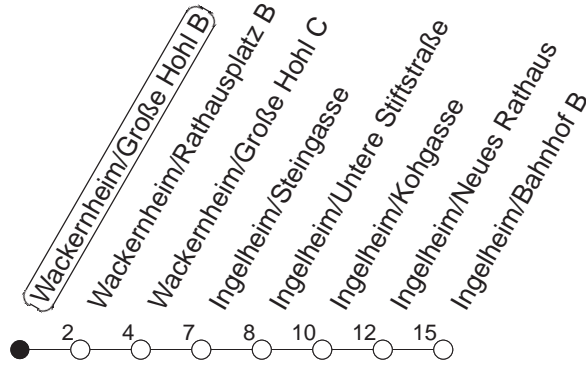

91

Wackernheim/Große Hohl B

BUS

→ Ingelheim/Bahnhof

	Nächte So./Mo. bis Do./Fr., nicht Nächte vor Feiertagen	Nächte Fr./Sa., Sa./So. und vor Feiertagen
23	54w	
0		54
1	24	24
2		24
3		24w

w : Nur bis Wackernheim/Rathausplatz

gültig ab: 11.12.22

In Nächten vor Feiertagen gilt auf dieser Linie der Freitagsfahrplan.

Weitere Infos im Verkehrs Center Mainz (Tel. 0 61 31 - 12 77 77) und www.mainzer-mobilitaet.de