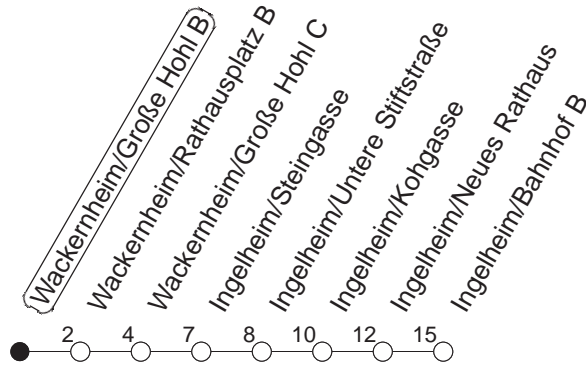

91

Wackernheim/Große Hohl B

BUS

→ Ingelheim/Bahnhof

🕒	Nächte auf Mo.-Fr.	Nächte auf Sa.	Nächte auf Sonn-/Feiertage	Besondere Feiertage*
23	54 _w			54 _w
0				
1	24	54	54	27
2				
3		24 _w	24 _w	24 _w

w : Nur bis Wackernheim/Rathausplatz

gültig ab: ab 17.10.2022

* Diese Spalte gilt in den Nächten Karfreitag auf Karsamstag; Ostersonntag auf Ostermontag; Pfingstsonntag auf Pfingstmontag; 02. auf 03.10.22.

Weitere Infos im Verkehrs Center Mainz (Tel. 0 61 31 - 12 77 77) und www.mainzer-mobilitaet.de